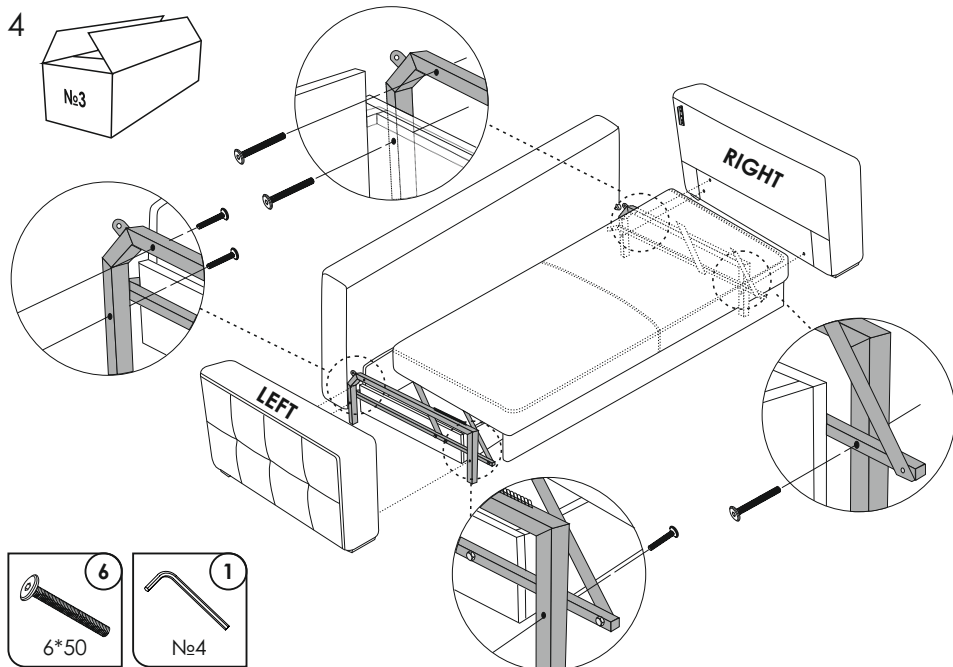

تعليمات التجمي:

 askona

Инструкция по
сборке мебели
Диван-кровать Локо ПРО

Instruction on
Assembling Furniture
Sofa-bed Loko PRO

EAC

TP TC 025/2012

www.askona.ru
Version 6 of 15.03.2024

Комплектовочная ведомость

1

2

5

*направление ворса
*pile direction

Порядок трансформации дивана / Sofa-bed transformation procedure

Общие рекомендации / General recommendations