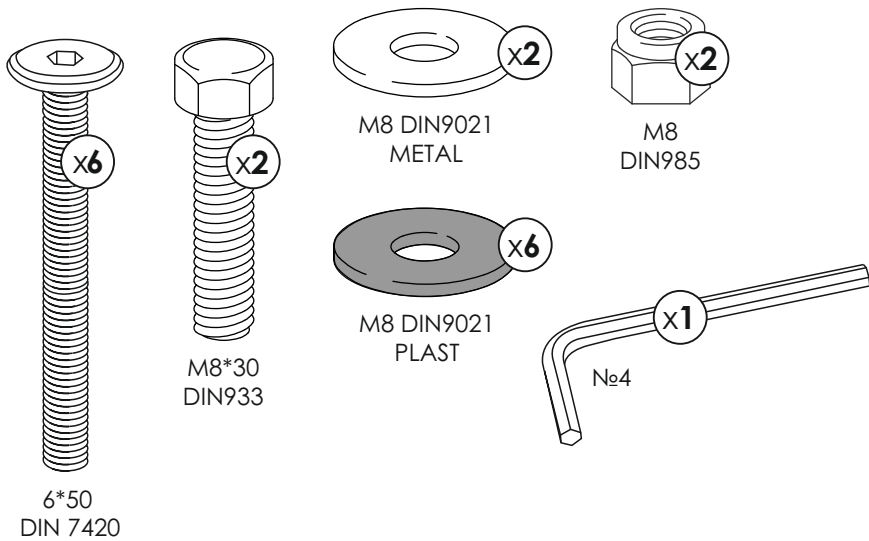

تعليمات التجمي:

 askona

Инструкция по
сборке мебели
Диван-кровать Локо ПРО

Instruction on
Assembling Furniture
Sofa-bed Loko PRO

EAC

TP TC 025/2012

www.askona.ru
Version 6 of 15.03.2024

Комплектовочная ведомость

1

2

5

*направление ворса
*pile direction

Порядок трансформации дивана / Sofa-bed transformation procedure

Общие рекомендации / General recommendations