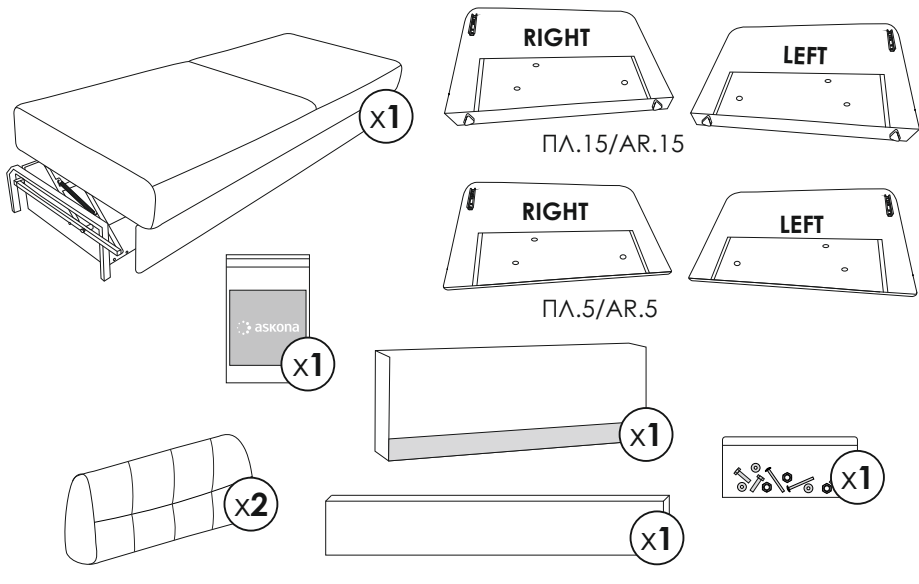

تعليمات التجمي:

 askona

Инструкция по
сборке мебели
Диван-кровать Локо ПРО

Instruction on
Assembling Furniture
Sofa-bed Loko PRO

EAC

TP TC 025/2012

www.askona.ru
Version 6 of 15.03.2024

Комплектовочная ведомость

1

2

5

*направление ворса
*pile direction

Порядок трансформации дивана / Sofa-bed transformation procedure

Общие рекомендации / General recommendations