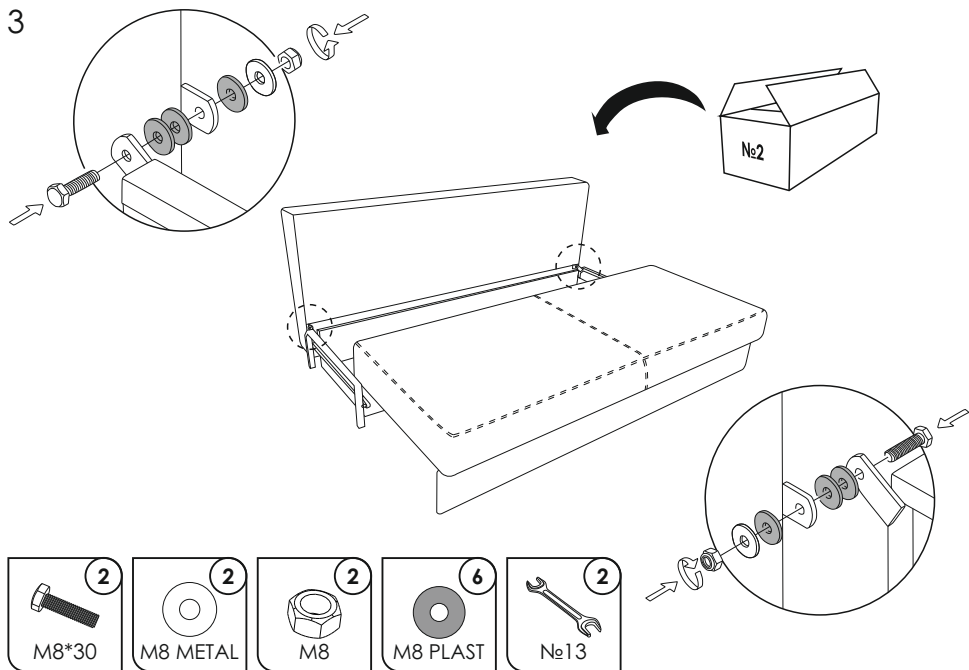

تعليمات التجمي:

 askona

Инструкция по
сборке мебели
Диван-кровать Локо ПРО

Instruction on
Assembling Furniture
Sofa-bed Loko PRO

EAC

TP TC 025/2012

www.askona.ru
Version 6 of 15.03.2024

Комплектовочная ведомость

1

2

5

*направление ворса
*pile direction

Порядок трансформации дивана / Sofa-bed transformation procedure

Общие рекомендации / General recommendations