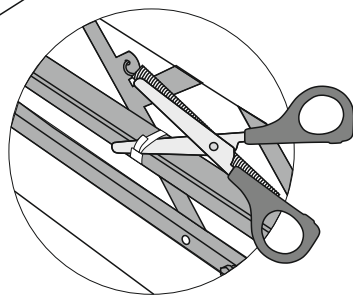

تعليمات التجمي:

 askona

Инструкция по
сборке мебели
Диван-кровать Локо ПРО

Instruction on
Assembling Furniture
Sofa-bed Loko PRO

EAC

TP TC 025/2012

www.askona.ru
Version 6 of 15.03.2024

Комплектовочная ведомость

1

2

5

*направление ворса
*pile direction

Порядок трансформации дивана / Sofa-bed transformation procedure

Общие рекомендации / General recommendations