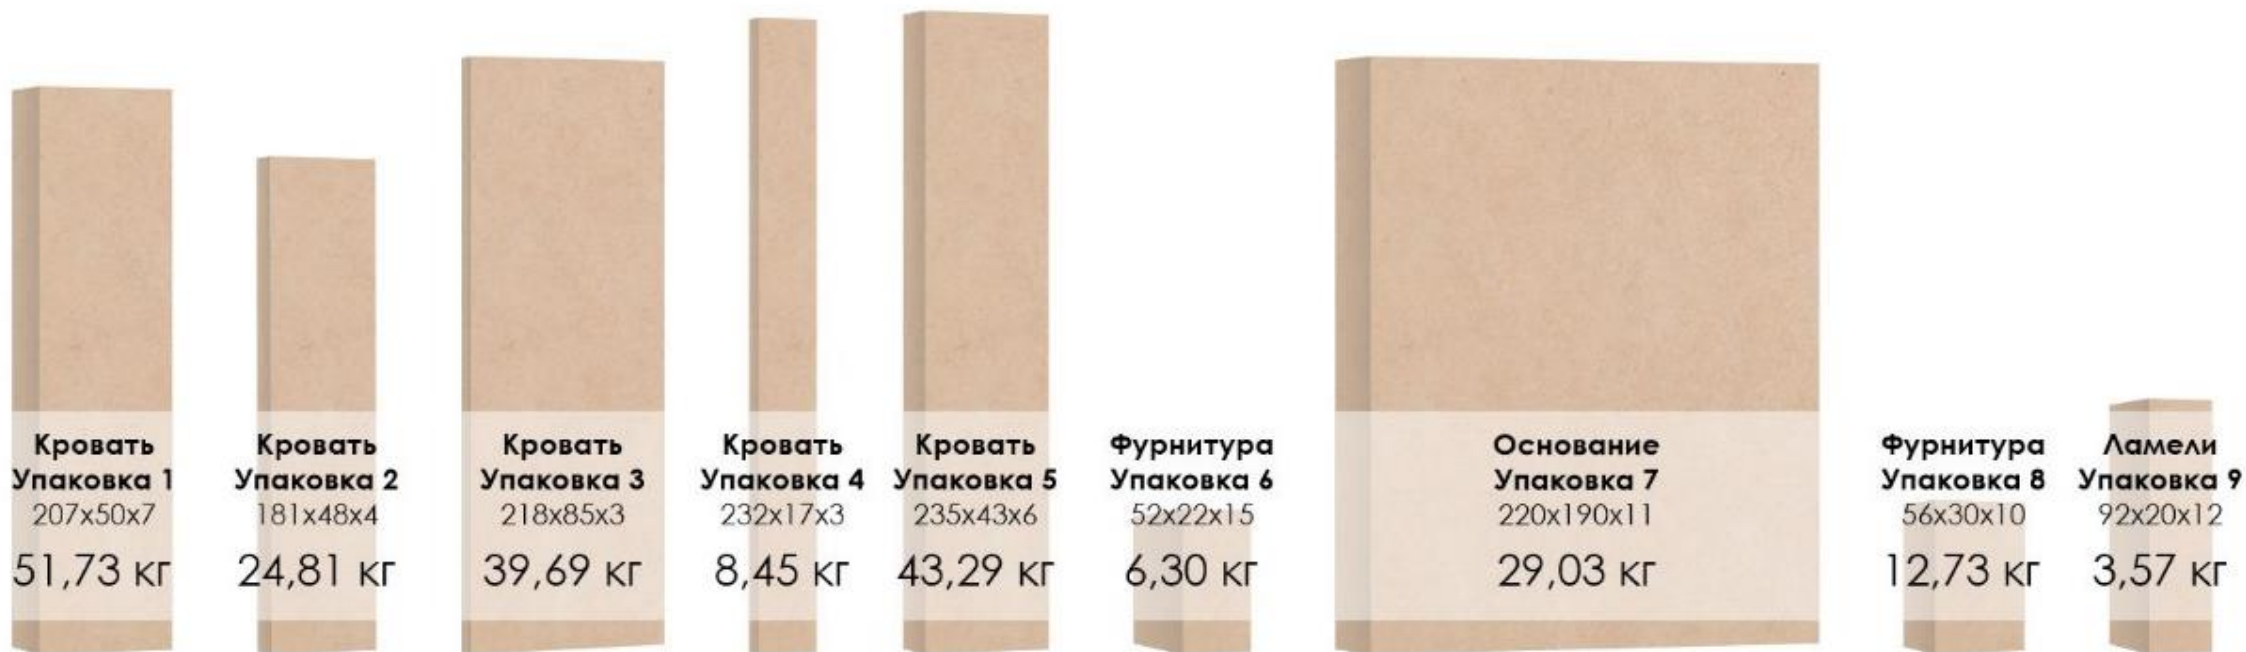

Кровать откидная Life Time Ice
с шириной спального места 160/180 см

Кровать откидная Life Time Ice
с шириной спального места 160 см

Life Time Ice 200x160 cm

Диван Life Time
с шириной 160 см

Life Time 160 cm

Кровать откидная Life Time Ice
с шириной спального места 180 см

Life Time Ice 200x180 cm

Диван Life Time
с шириной 180 см

Life Time 180 cm