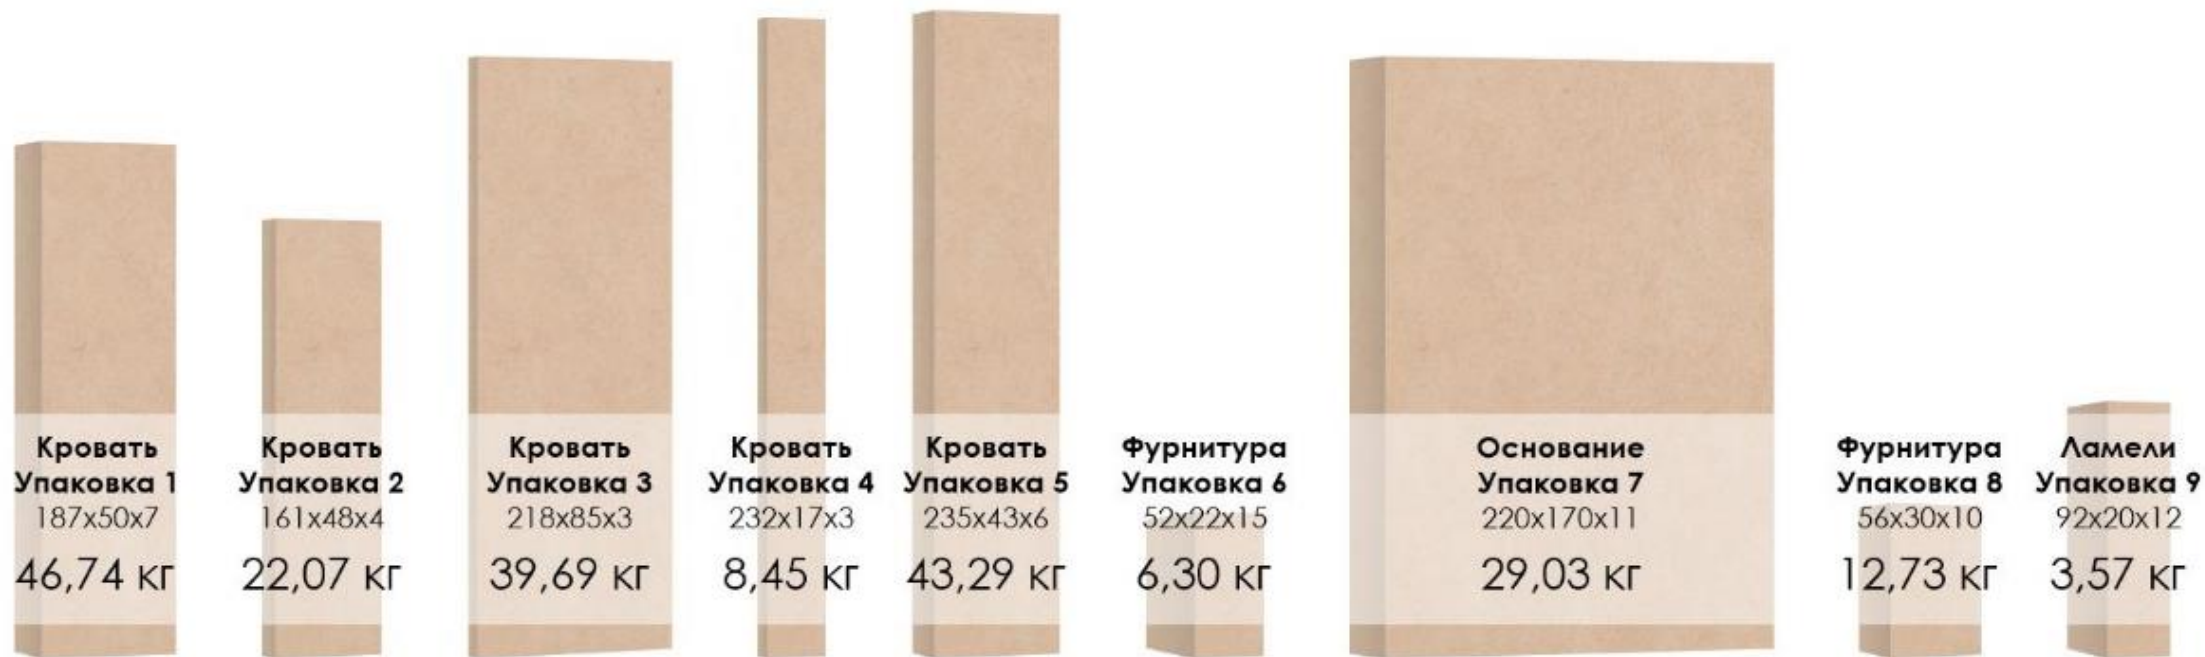

Кровать откидная Life Time Ice
с шириной спального места 160/180 см

Кровать откидная Life Time Ice
с шириной спального места 160 см

Life Time Ice 200x160 cm

Диван Life Time
с шириной 160 см

Life Time 160 cm

Кровать откидная Life Time Ice
с шириной спального места 180 см

Life Time Ice 200x180 cm

Диван Life Time
с шириной 180 см

Life Time 180 cm