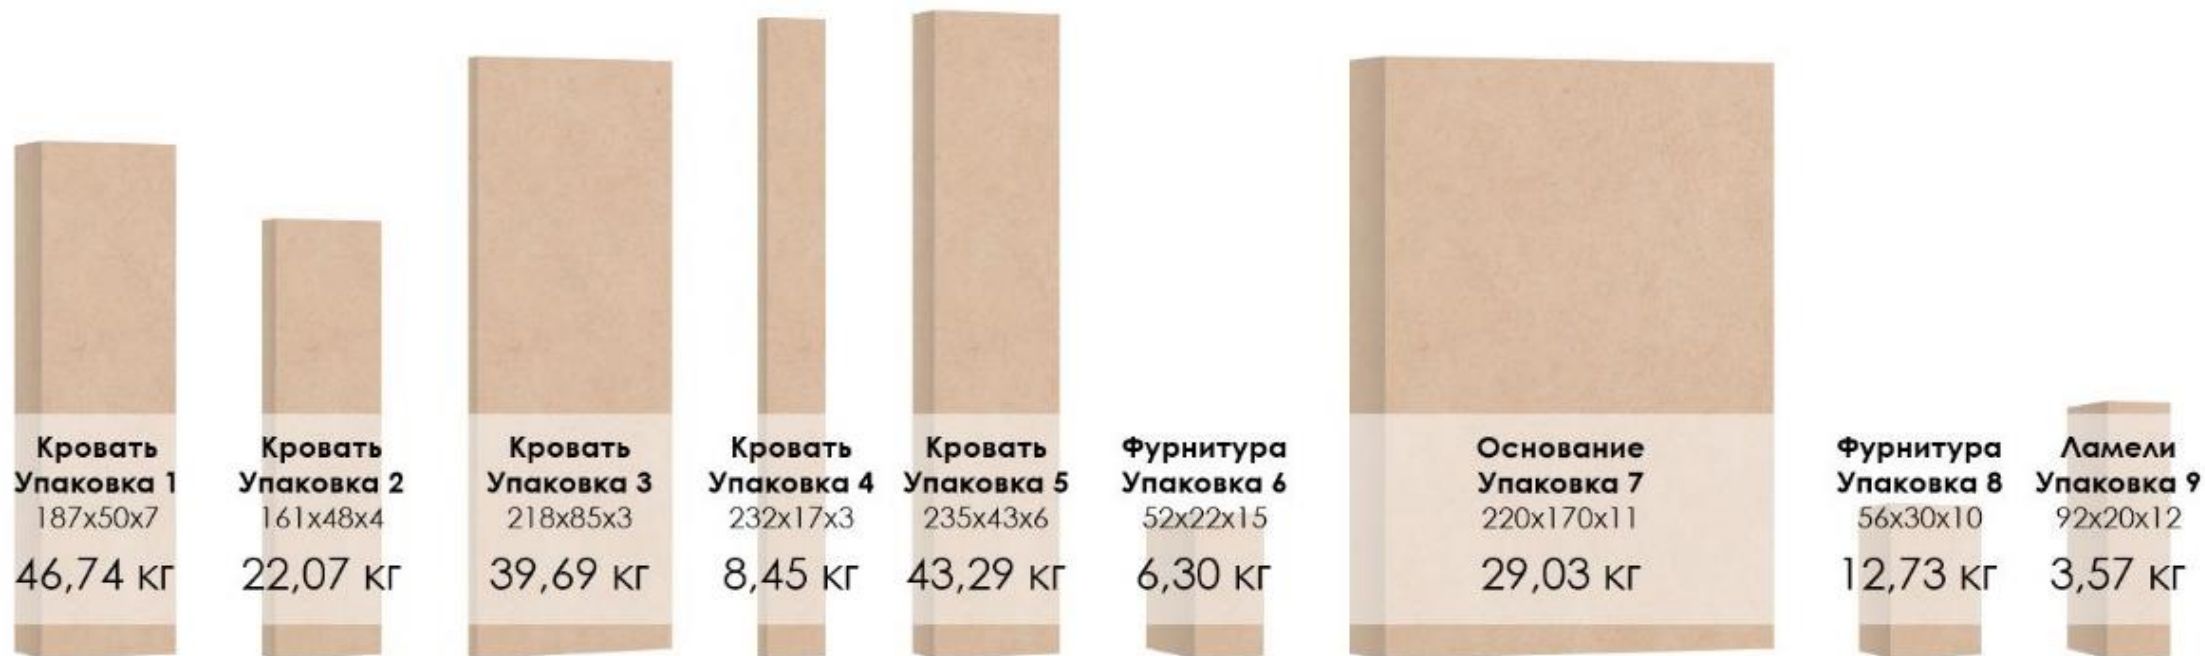

Кровать откидная Life Time Ice  
с шириной спального места 160/180 см

Кровать откидная Life Time Ice  
с шириной спального места 160 см

## Life Time Ice 200x160 cm

Диван Life Time  
с шириной 160 см

Life Time 160 cm

Кровать откидная Life Time Ice  
с шириной спального места 180 см

## Life Time Ice 200x180 cm

Диван Life Time  
с шириной 180 см

Life Time 180 cm