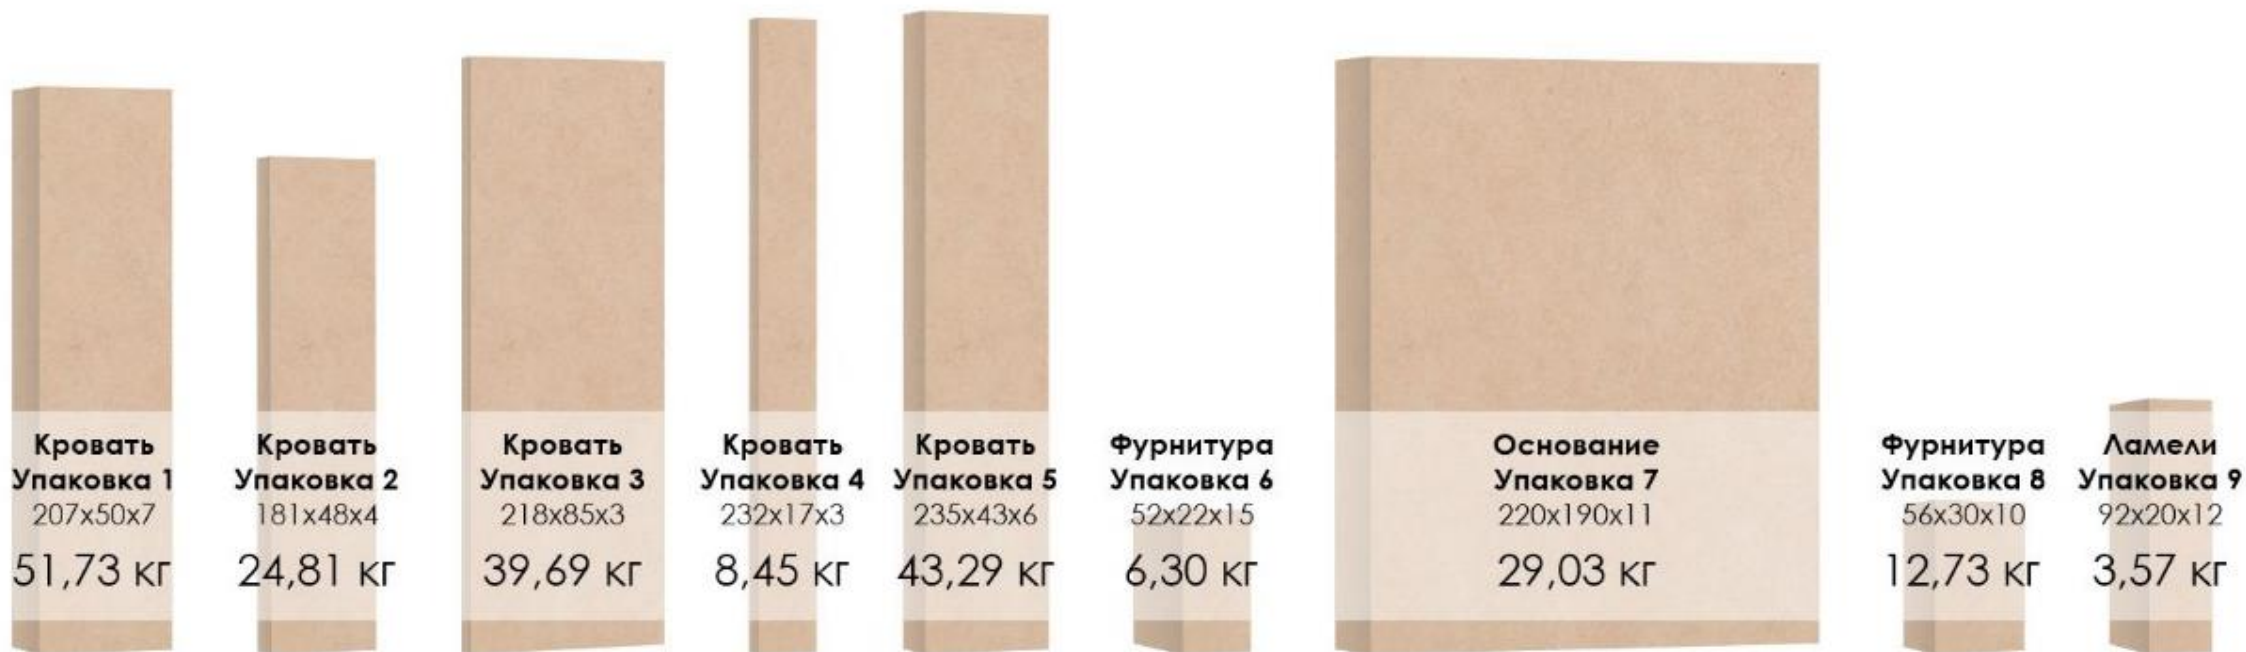

Кровать откидная Life Time Ice  
с шириной спального места 160/180 см

Кровать откидная Life Time Ice  
с шириной спального места 160 см

## Life Time Ice 200x160 cm

Диван Life Time  
с шириной 160 см

Life Time 160 cm

Кровать откидная Life Time Ice  
с шириной спального места 180 см

## Life Time Ice 200x180 cm

Диван Life Time  
с шириной 180 см

Life Time 180 cm