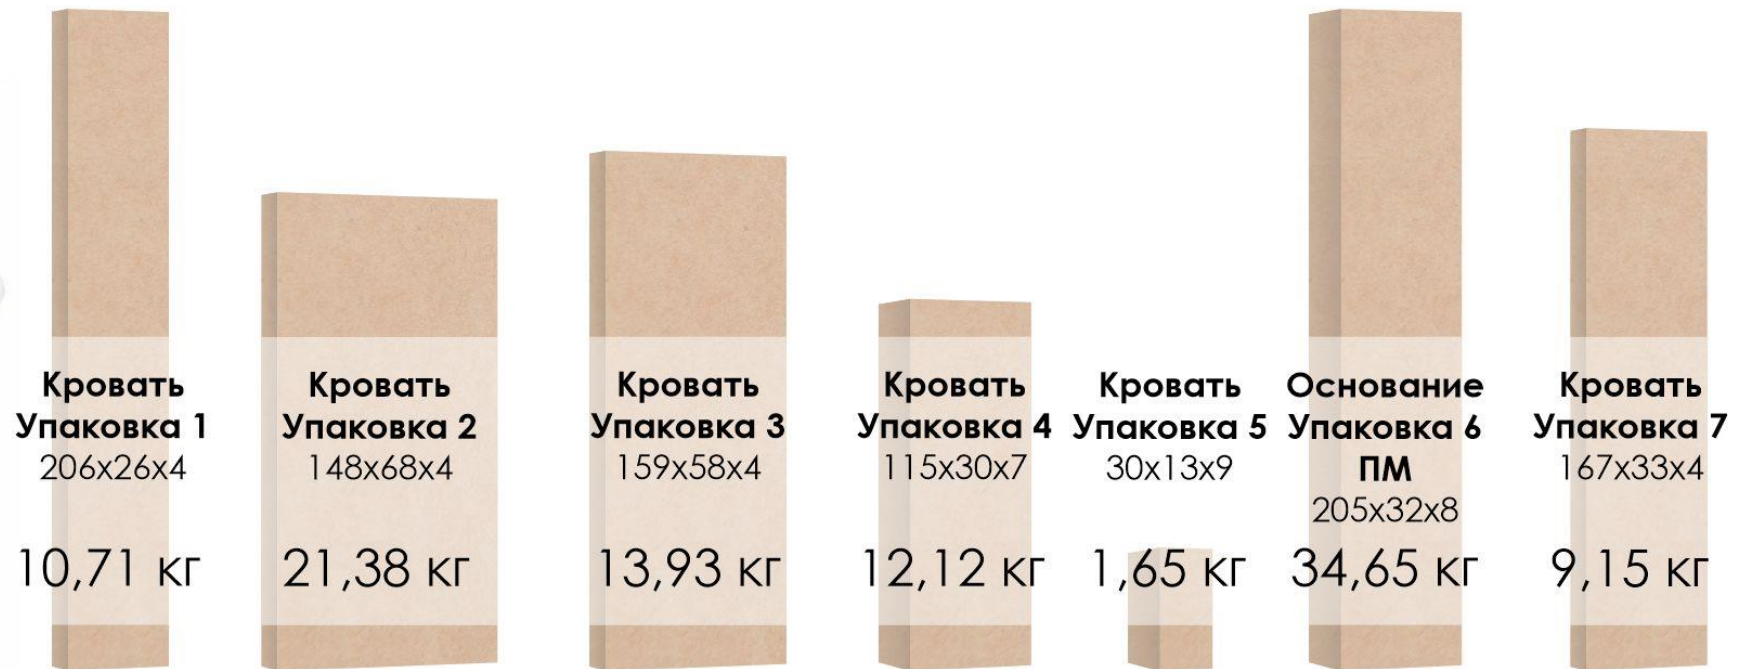

Кровать Mary
с шириной спального места 140/160/180 см

Короб для белья

Кровать Mary
с шириной спального места 140 см

Mary 200x140 cm

Mary 200x160 cm

Mary 200x180 cm