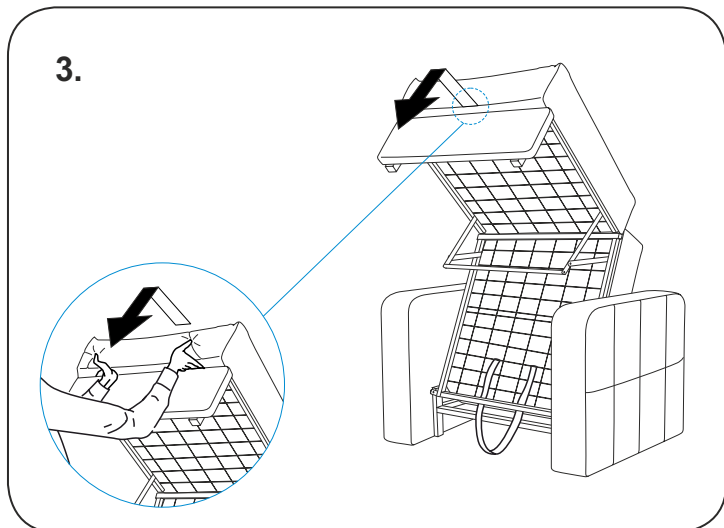

askona

ТЕРРИТОРИЯ ЗДОРОВОГО СНА

**Инструкция
по сборке-разборке
кресла-кровати
Локо/Локо
82x91x92-82x209x66/
100x91x92-100x209x66**

ТР ТС 025/2012 ТУ 31.09.12-001-32907084-2020

Декларация о соответствии ЕАЭС N RU Д-РУ.ДМ46.В.00235/20 От 28.02.2020 г., действительна до 27.02.2023 г. включительно, принята ООО «Солвис», зарегистрировано ООО «Мебельтест-Иваново+»

Телефон горячей линии 8 800 200 40 90 | Звонки по России бесплатные
ASKONA.RU

Схема разборки кресла-кровати Локо

Схема сборки кресла-кровати Локо

Перемещение кресла-кровати Локо

ПОДРОБНУЮ ИНСТРУКЦИЮ ПО СБОРКЕ-РАЗБОРКЕ
КРЕСЛА-КРОВАТИ МОЖНО УВИДЕТЬ ПЕРЕИДЯ
ПО QR-КОДУ

ПОДРОБНУЮ ИНСТРУКЦИЮ ПО ТРАНСФОРМАЦИИ
КРЕСЛА В КРОВАТЬ МОЖНО УВИДЕТЬ ПЕРЕИДЯ
ПО QR-КОДУ