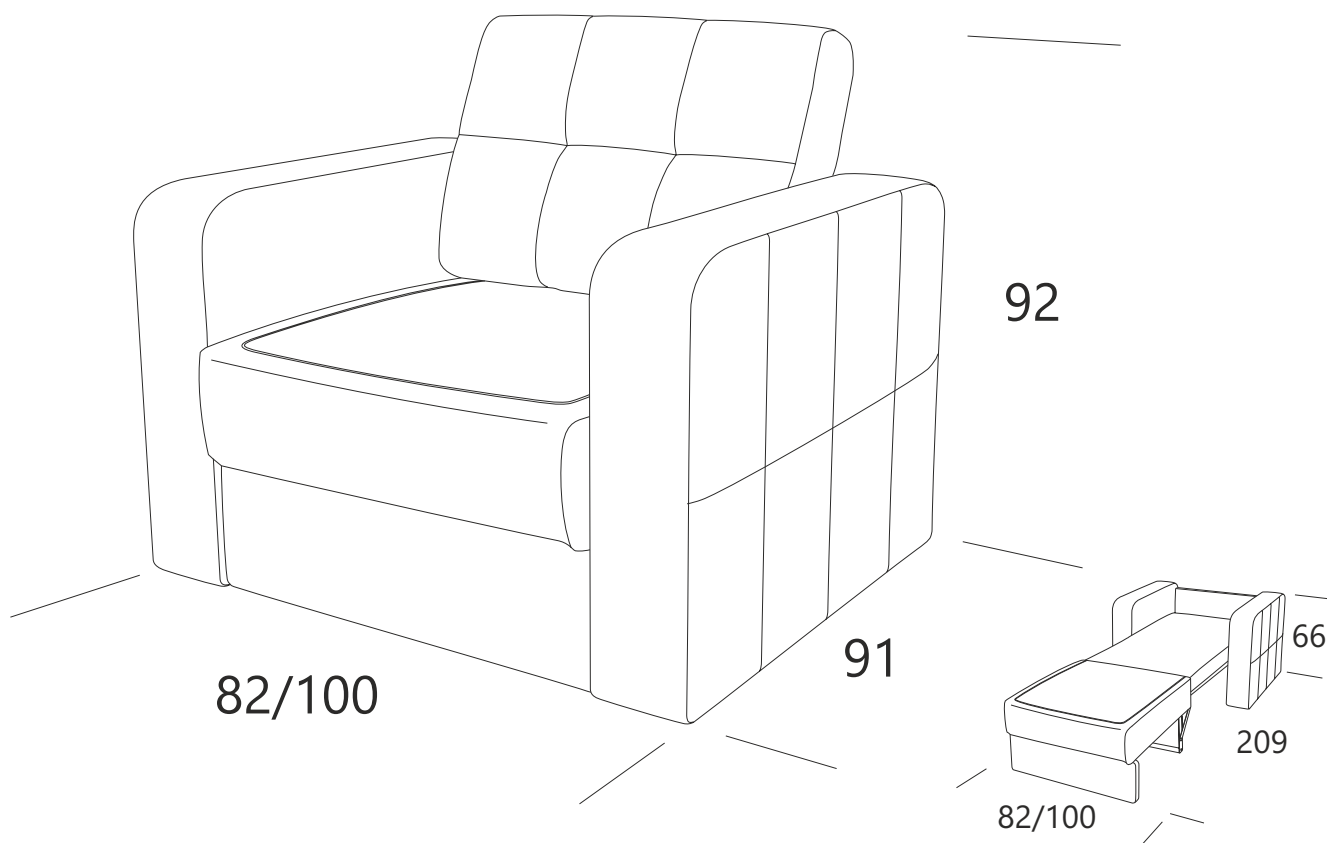

askona

ТЕРРИТОРИЯ ЗДОРОВОГО СНА

**Инструкция
по сборке-разборке
кресла-кровати
Локо/Локо
82x91x92-82x209x66/
100x91x92-100x209x66**

ТР ТС 025/2012 ТУ 31.09.12-001-32907084-2020

Декларация о соответствии ЕАЭС N RU Д-РУ.ДМ46.В.00235/20 От 28.02.2020 г., действительна до 27.02.2023 г. включительно, принята ООО «Солвис», зарегистрировано ООО «Мебельтест-Иваново+»

Телефон горячей линии 8 800 200 40 90 | Звонки по России бесплатные
ASKONA.RU

Схема разборки кресла-кровати Локо

Схема сборки кресла-кровати Локо

Перемещение кресла-кровати Локо

ПОДРОБНУЮ ИНСТРУКЦИЮ ПО СБОРКЕ-РАЗБОРКЕ
КРЕСЛА-КРОВАТИ МОЖНО УВИДЕТЬ ПЕРЕИДЯ
ПО QR-КОДУ