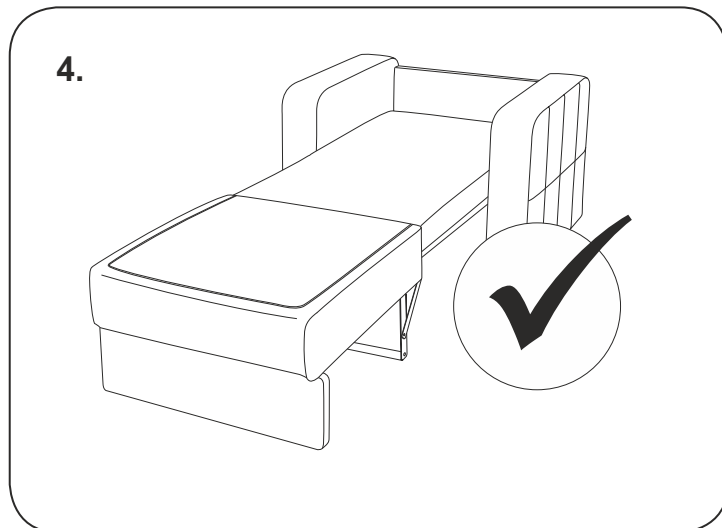

askona

ТЕРРИТОРИЯ ЗДОРОВОГО СНА

**Инструкция
по сборке-разборке
кресла-кровати
Локо/Локо
82x91x92-82x209x66/
100x91x92-100x209x66**

ТР ТС 025/2012 ТУ 31.09.12-001-32907084-2020

Декларация о соответствии ЕАЭС N RU Д-РУ.ДМ46.В.00235/20 От 28.02.2020 г., действительна до 27.02.2023 г. включительно, принята ООО «Солвис», зарегистрировано ООО «Мебельтест-Иваново+»

Телефон горячей линии 8 800 200 40 90 | Звонки по России бесплатные
ASKONA.RU

Схема разборки кресла-кровати Локо

Схема сборки кресла-кровати Локо

Перемещение кресла-кровати Локо

ПОДРОБНУЮ ИНСТРУКЦИЮ ПО СБОРКЕ-РАЗБОРКЕ
КРЕСЛА-КРОВАТИ МОЖНО УВИДЕТЬ ПЕРЕИДЯ
ПО QR-КОДУ