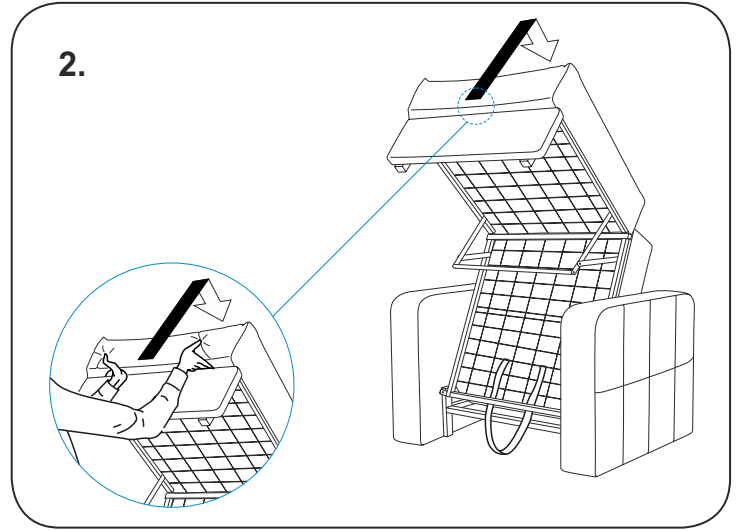

askona

ТЕРРИТОРИЯ ЗДОРОВОГО СНА

**Инструкция
по сборке-разборке
кресла-кровати
Локо/Локо
82x91x92-82x209x66/
100x91x92-100x209x66**

ТР ТС 025/2012 ТУ 31.09.12-001-32907084-2020

Декларация о соответствии ЕАЭС N RU Д-РУ.ДМ46.В.00235/20 От 28.02.2020 г., действительна до 27.02.2023 г. включительно, принята ООО «Солвис», зарегистрировано ООО «Мебельтест-Иваново+»

Телефон горячей линии 8 800 200 40 90 | Звонки по России бесплатные
ASKONA.RU

Схема разборки кресла-кровати Локо

Схема сборки кресла-кровати Локо

Перемещение кресла-кровати Локо

ПОДРОБНУЮ ИНСТРУКЦИЮ ПО СБОРКЕ-РАЗБОРКЕ
КРЕСЛА-КРОВАТИ МОЖНО УВИДЕТЬ ПЕРЕИДЯ
ПО QR-КОДУ

ПОДРОБНУЮ ИНСТРУКЦИЮ ПО ТРАНСФОРМАЦИИ
КРЕСЛА В КРОВАТЬ МОЖНО УВИДЕТЬ ПЕРЕИДЯ
ПО QR-КОДУ