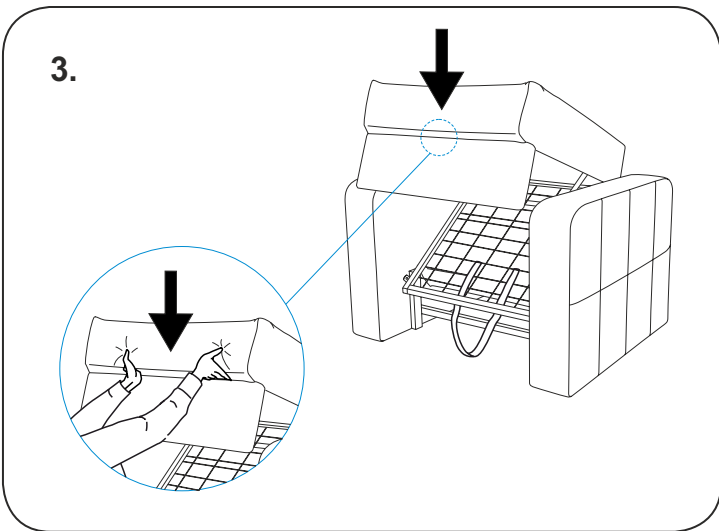

askona

ТЕРРИТОРИЯ ЗДОРОВОГО СНА

**Инструкция
по сборке-разборке
кресла-кровати
Локо/Локо
82x91x92-82x209x66/
100x91x92-100x209x66**

ТР ТС 025/2012 ТУ 31.09.12-001-32907084-2020

Декларация о соответствии ЕАЭС N RU Д-РУ.ДМ46.В.00235/20 От 28.02.2020 г., действительна до 27.02.2023 г. включительно, принята ООО «Солвис», зарегистрировано ООО «Мебельтест-Иваново+»

Телефон горячей линии 8 800 200 40 90 | Звонки по России бесплатные
ASKONA.RU

Схема разборки кресла-кровати Локо

Схема сборки кресла-кровати Локо

Перемещение кресла-кровати Локо

ПОДРОБНУЮ ИНСТРУКЦИЮ ПО СБОРКЕ-РАЗБОРКЕ
КРЕСЛА-КРОВАТИ МОЖНО УВИДЕТЬ ПЕРЕИДЯ
ПО QR-КОДУ

ПОДРОБНУЮ ИНСТРУКЦИЮ ПО ТРАНСФОРМАЦИИ
КРЕСЛА В КРОВАТЬ МОЖНО УВИДЕТЬ ПЕРЕИДЯ
ПО QR-КОДУ