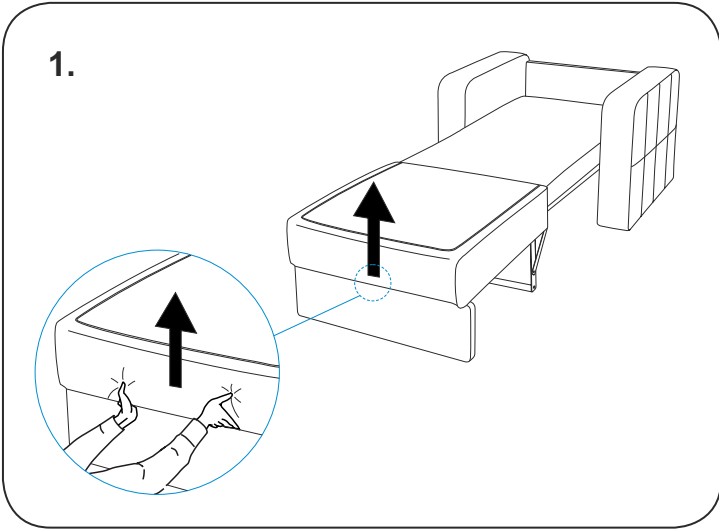

askona

ТЕРРИТОРИЯ ЗДОРОВОГО СНА

**Инструкция
по сборке-разборке
кресла-кровати
Локо/Локо
82x91x92-82x209x66/
100x91x92-100x209x66**

ТР ТС 025/2012 ТУ 31.09.12-001-32907084-2020

Декларация о соответствии ЕАЭС N RU Д-РУ.ДМ46.В.00235/20 От 28.02.2020 г., действительна до 27.02.2023 г. включительно, принята ООО «Солвис», зарегистрировано ООО «Мебельтест-Иваново+»

Телефон горячей линии 8 800 200 40 90 | Звонки по России бесплатные
ASKONA.RU

Схема разборки кресла-кровати Локо

Схема сборки кресла-кровати Локо

Перемещение кресла-кровати Локо

ПОДРОБНУЮ ИНСТРУКЦИЮ ПО СБОРКЕ-РАЗБОРКЕ
КРЕСЛА-КРОВАТИ МОЖНО УВИДЕТЬ ПЕРЕИДЯ
ПО QR-КОДУ