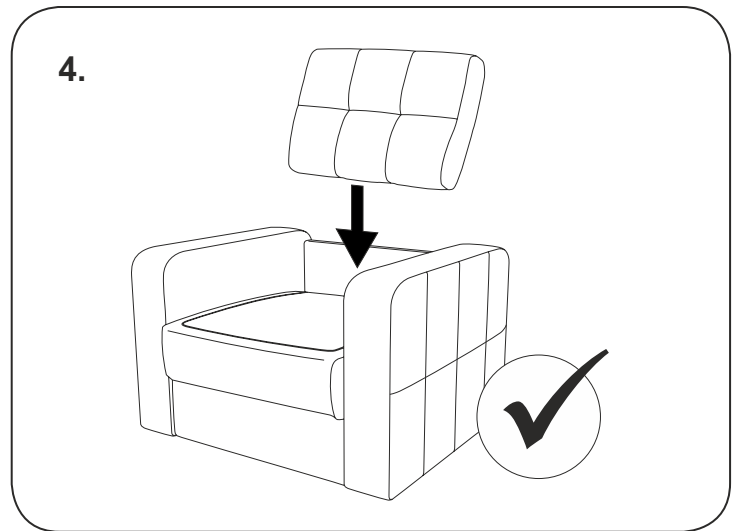

askona

ТЕРРИТОРИЯ ЗДОРОВОГО СНА

**Инструкция
по сборке-разборке
кресла-кровати
Локо/Локо
82x91x92-82x209x66/
100x91x92-100x209x66**

ТР ТС 025/2012 ТУ 31.09.12-001-32907084-2020

Декларация о соответствии ЕАЭС N RU Д-РУ.ДМ46.В.00235/20 От 28.02.2020 г., действительна до 27.02.2023 г. включительно, принята ООО «Солвис», зарегистрировано ООО «Мебельтест-Иваново+»

Телефон горячей линии 8 800 200 40 90 | Звонки по России бесплатные
ASKONA.RU

Схема разборки кресла-кровати Локо

Схема сборки кресла-кровати Локо

Перемещение кресла-кровати Локо

ПОДРОБНУЮ ИНСТРУКЦИЮ ПО СБОРКЕ-РАЗБОРКЕ
КРЕСЛА-КРОВАТИ МОЖНО УВИДЕТЬ ПЕРЕИДЯ
ПО QR-КОДУ