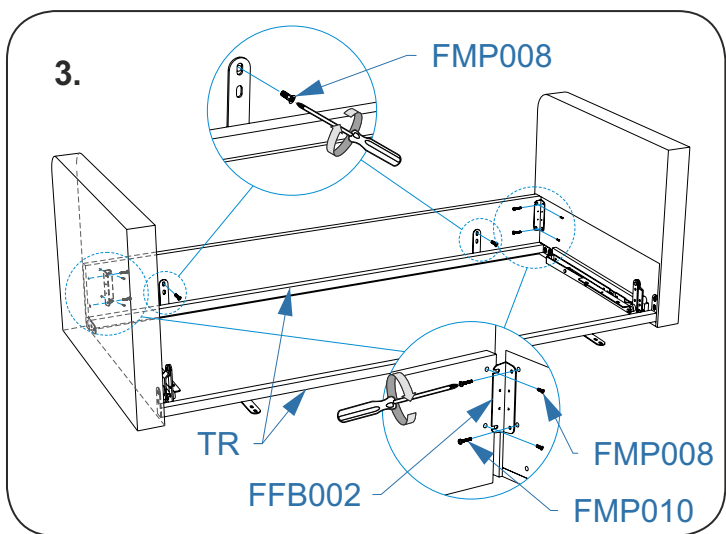

Для сборки вам понадобится:

Крестовая отвертка

Номер упаковки	Наименование упаковки	Маркировка детали	Наименование детали, размер в мм	Количество деталей в упаковке, шт.	Изображение	
1/1			<i>Сидение</i>	1		
			<i>Царга</i>	1		
			<i>Подлокотники</i>	2		
			<i>Приспинные подушки</i>	2		
		SW 1	<i>Ребро жесткости</i>	2		
		TR	<i>Траверса Life Time 160</i>	1 комплект		
		MT	<i>Механизм МТСМ-09</i>	1		
		CT	<i>Синхронизатор телескопический для МТСМ-09</i>	1		
		GL	<i>Газлифт 100Н для МТСМ-09</i>	2		
		FMM	<i>Фурнитура ФММ для МТСМ-09</i>	1		
			<i>Инструкция по сборке</i>	1		
			<i>Паспорт по эксплуатации</i>	1		
			<i>Пакет фурнитуры</i>	1		
			FMP004	<i>Винт М6*50 DIN 7420</i>	18	
			FMP008	<i>Винт 6*16 DIN 965</i>	10	
	FMP010	<i>Винт 6*35 DIN 965</i>	4			
	FMP079	<i>Винт 6*20 DIN 7985</i>	4			
	FFB002	<i>Уголок стяжки кроватной СК-1 цинк</i>	2			
	FMP064	<i>Шайба 6 DIN 9021 увелич.</i>	18			
	FMP076	<i>Гайка 6 DIN 934</i>	4			
	FOP037	<i>Ключ шестигранный Z-образный</i>	1			

Схема соединения кровати откидной Life Time и дивана Life Time