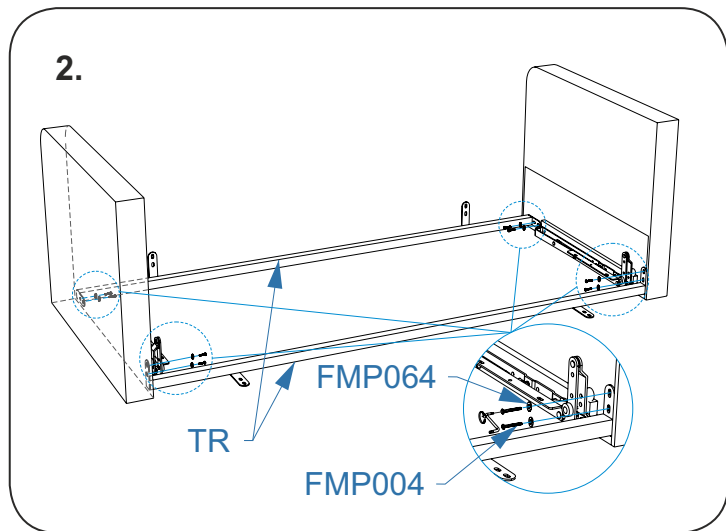

Для сборки вам понадобится:

Крестовая отвертка

Номер упаковки	Наименование упаковки	Маркировка детали	Наименование детали, размер в мм	Количество деталей в упаковке, шт.	Изображение	
1/1			<i>Сидение</i>	1		
			<i>Царга</i>	1		
			<i>Подлокотники</i>	2		
			<i>Приспинные подушки</i>	2		
		SW 1	<i>Ребро жесткости</i>	2		
		TR	<i>Траверса Life Time 160</i>	1 комплект		
		MT	<i>Механизм МТСМ-09</i>	1		
		CT	<i>Синхронизатор телескопический для МТСМ-09</i>	1		
		GL	<i>Газлифт 100Н для МТСМ-09</i>	2		
		FMM	<i>Фурнитура ФММ для МТСМ-09</i>	1		
			<i>Инструкция по сборке</i>	1		
			<i>Паспорт по эксплуатации</i>	1		
			<i>Пакет фурнитуры</i>	1		
			FMP004	<i>Винт М6*50 DIN 7420</i>	18	
			FMP008	<i>Винт 6*16 DIN 965</i>	10	
	FMP010	<i>Винт 6*35 DIN 965</i>	4			
	FMP079	<i>Винт 6*20 DIN 7985</i>	4			
	FFB002	<i>Уголок стяжки кроватной СК-1 цинк</i>	2			
	FMP064	<i>Шайба 6 DIN 9021 увелич.</i>	18			
	FMP076	<i>Гайка 6 DIN 934</i>	4			
	FOP037	<i>Ключ шестигранный Z-образный</i>	1			

Схема соединения кровати откидной Life Time и дивана Life Time