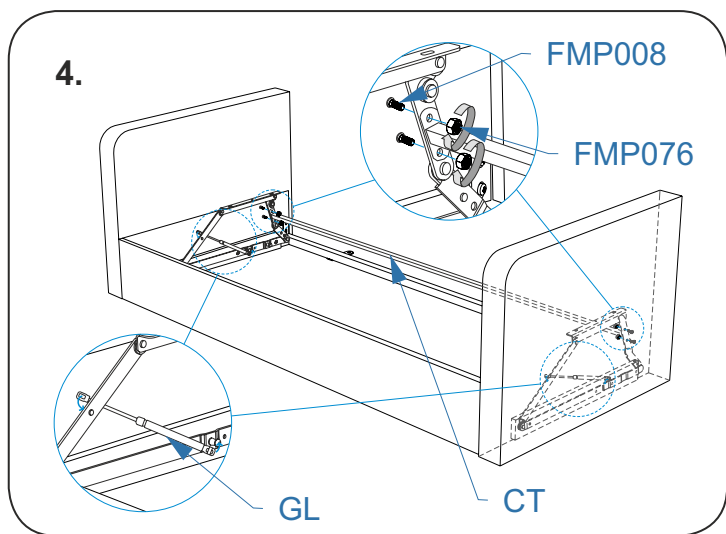

Для сборки вам понадобится:

Крестовая отвертка

Номер упаковки	Наименование упаковки	Маркировка детали	Наименование детали, размер в мм	Количество деталей в упаковке, шт.	Изображение	
1/1			<i>Сидение</i>	1		
			<i>Царга</i>	1		
			<i>Подлокотники</i>	2		
			<i>Приспинные подушки</i>	2		
		SW 1	<i>Ребро жесткости</i>	2		
		TR	<i>Траверса Life Time 160</i>	1 комплект		
		MT	<i>Механизм МТСМ-09</i>	1		
		CT	<i>Синхронизатор телескопический для МТСМ-09</i>	1		
		GL	<i>Газлифт 100Н для МТСМ-09</i>	2		
		FMM	<i>Фурнитура ФММ для МТСМ-09</i>	1		
			<i>Инструкция по сборке</i>	1		
			<i>Паспорт по эксплуатации</i>	1		
			<i>Пакет фурнитуры</i>	1		
			FMP004	<i>Винт М6*50 DIN 7420</i>	18	
			FMP008	<i>Винт 6*16 DIN 965</i>	10	
	FMP010	<i>Винт 6*35 DIN 965</i>	4			
	FMP079	<i>Винт 6*20 DIN 7985</i>	4			
	FFB002	<i>Уголок стяжки кроватной СК-1 цинк</i>	2			
	FMP064	<i>Шайба 6 DIN 9021 увелич.</i>	18			
	FMP076	<i>Гайка 6 DIN 934</i>	4			
	FOP037	<i>Ключ шестигранный Z-образный</i>	1			

Схема соединения кровати откидной Life Time и дивана Life Time