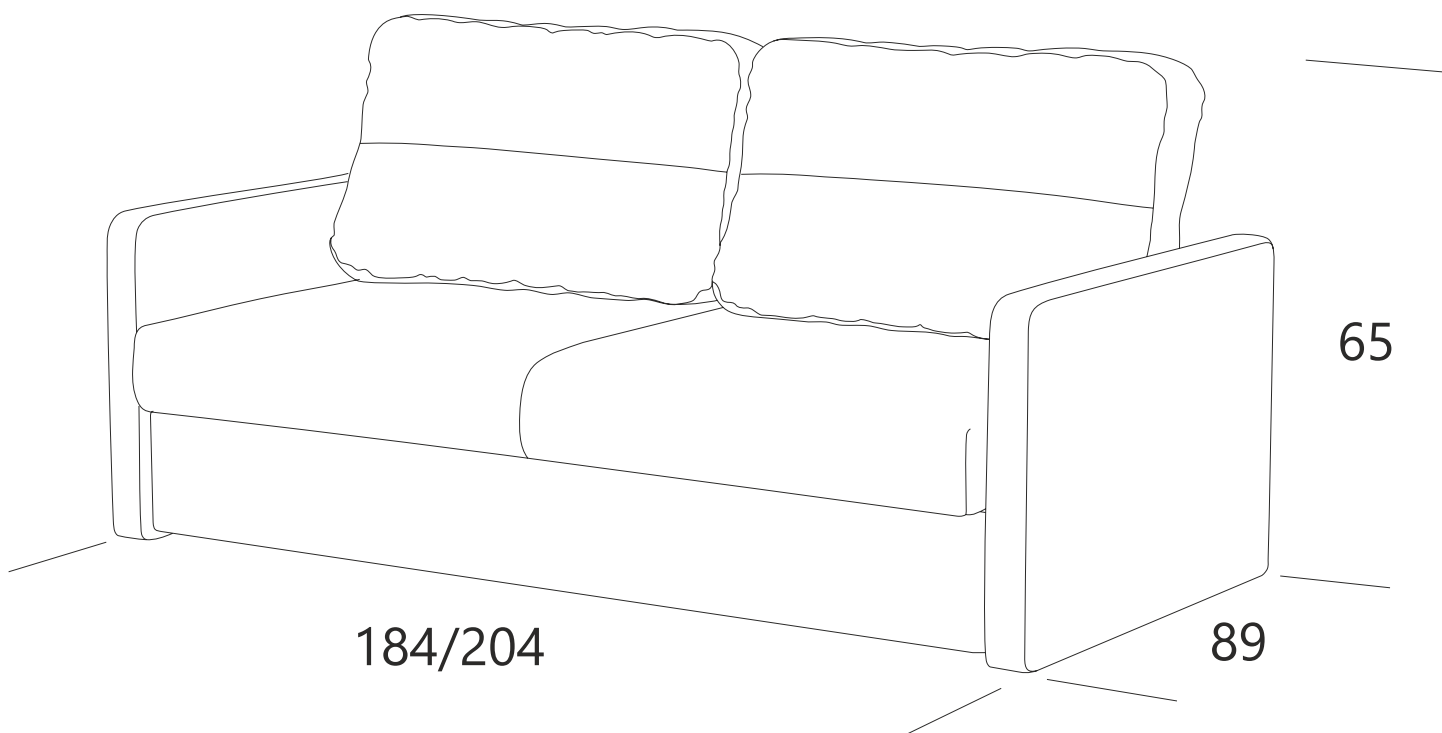

askona

ТЕРРИТОРИЯ ЗДОРОВОГО СНА

Инструкция по сборке дивана Life Time/Лайф Тайм 184x89x65/204x89x65

ТР ТС 025/2012, ТУ 31.09.12-001-32907084-2020
Декларация о соответствии ЕАЭС N RU Д-RU.АЖ49.В.13645/20 от 17.09.2020 г.,
действительна до 16.09.2023 г. включительно, принята ООО «Солвис», зарегистрировано ООО «Апекс»

Схема соединения кровати откидной Life Time и дивана Life Time