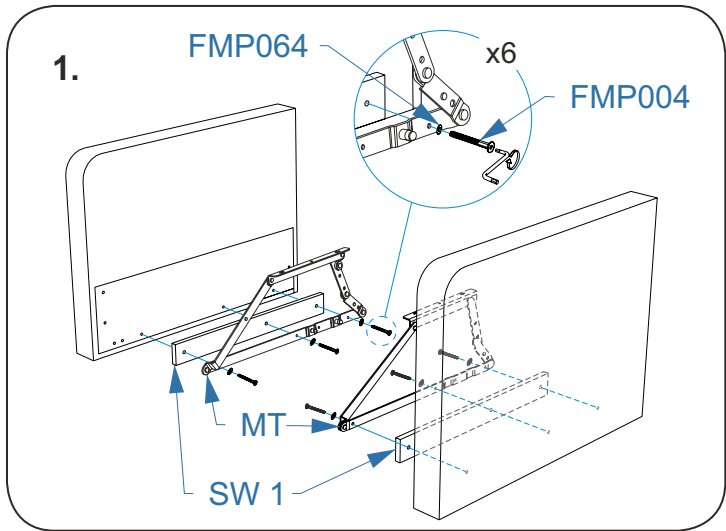

Для сборки вам понадобится:

Крестовая отвертка

Номер упаковки	Наименование упаковки	Маркировка детали	Наименование детали, размер в мм	Количество деталей в упаковке, шт.	Изображение	
1/1			<i>Сидение</i>	1		
			<i>Царга</i>	1		
			<i>Подлокотники</i>	2		
			<i>Приспинные подушки</i>	2		
		SW 1	<i>Ребро жесткости</i>	2		
		TR	<i>Траверса Life Time 160</i>	1 комплект		
		MT	<i>Механизм МТСМ-09</i>	1		
		CT	<i>Синхронизатор телескопический для МТСМ-09</i>	1		
		GL	<i>Газлифт 100Н для МТСМ-09</i>	2		
		FMM	<i>Фурнитура ФММ для МТСМ-09</i>	1		
			<i>Инструкция по сборке</i>	1		
			<i>Паспорт по эксплуатации</i>	1		
			<i>Пакет фурнитуры</i>	1		
			FMP004	<i>Винт М6*50 DIN 7420</i>	18	
			FMP008	<i>Винт 6*16 DIN 965</i>	10	
	FMP010	<i>Винт 6*35 DIN 965</i>	4			
	FMP079	<i>Винт 6*20 DIN 7985</i>	4			
	FFB002	<i>Уголок стяжки кроватной СК-1 цинк</i>	2			
	FMP064	<i>Шайба 6 DIN 9021 увелич.</i>	18			
	FMP076	<i>Гайка 6 DIN 934</i>	4			
	FOP037	<i>Ключ шестигранный Z-образный</i>	1			

Схема соединения кровати откидной Life Time и дивана Life Time