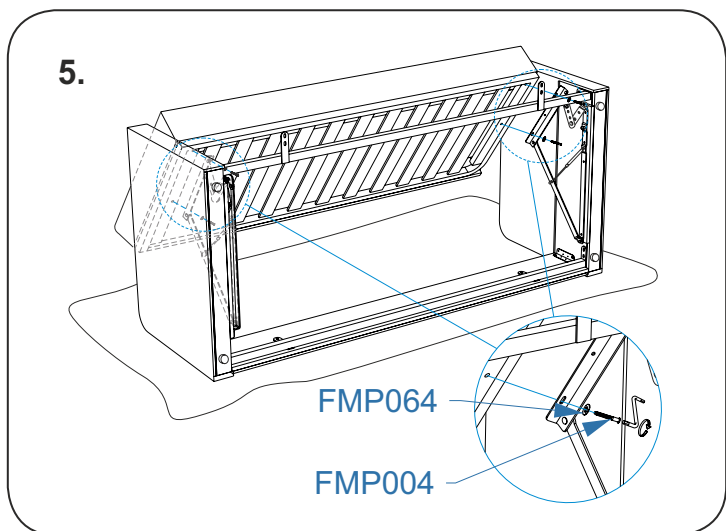

Для сборки вам понадобится:

Крестовая отвертка

Номер упаковки	Наименование упаковки	Маркировка детали	Наименование детали, размер в мм	Количество деталей в упаковке, шт.	Изображение	
1/1			<i>Сидение</i>	1		
			<i>Царга</i>	1		
			<i>Подлокотники</i>	2		
			<i>Приспинные подушки</i>	2		
		SW 1	<i>Ребро жесткости</i>	2		
		TR	<i>Траверса Life Time 160</i>	1 комплект		
		MT	<i>Механизм МТСМ-09</i>	1		
		CT	<i>Синхронизатор телескопический для МТСМ-09</i>	1		
		GL	<i>Газлифт 100Н для МТСМ-09</i>	2		
		FMM	<i>Фурнитура ФММ для МТСМ-09</i>	1		
			<i>Инструкция по сборке</i>	1		
			<i>Паспорт по эксплуатации</i>	1		
			<i>Пакет фурнитуры</i>	1		
			FMP004	<i>Винт М6*50 DIN 7420</i>	18	
			FMP008	<i>Винт 6*16 DIN 965</i>	10	
	FMP010	<i>Винт 6*35 DIN 965</i>	4			
	FMP079	<i>Винт 6*20 DIN 7985</i>	4			
	FFB002	<i>Уголок стяжки кроватной СК-1 цинк</i>	2			
	FMP064	<i>Шайба 6 DIN 9021 увелич.</i>	18			
	FMP076	<i>Гайка 6 DIN 934</i>	4			
	FOP037	<i>Ключ шестигранный Z-образный</i>	1			

Схема соединения кровати откидной Life Time и дивана Life Time