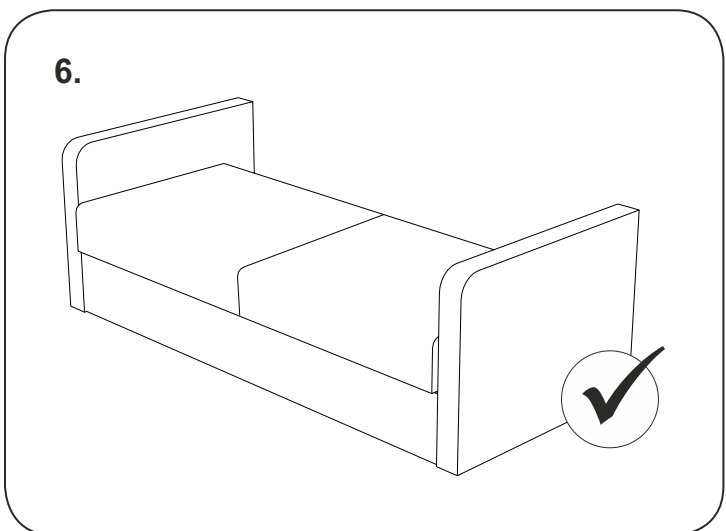

Для сборки вам понадобится:

Крестовая отвертка

Номер упаковки	Наименование упаковки	Маркировка детали	Наименование детали, размер в мм	Количество деталей в упаковке, шт.	Изображение	
1/1			<i>Сидение</i>	1		
			<i>Царга</i>	1		
			<i>Подлокотники</i>	2		
			<i>Приспинные подушки</i>	2		
		SW 1	<i>Ребро жесткости</i>	2		
		TR	<i>Траверса Life Time 160</i>	1 комплект		
		MT	<i>Механизм МТСМ-09</i>	1		
		CT	<i>Синхронизатор телескопический для МТСМ-09</i>	1		
		GL	<i>Газлифт 100Н для МТСМ-09</i>	2		
		FMM	<i>Фурнитура ФММ для МТСМ-09</i>	1		
			<i>Инструкция по сборке</i>	1		
			<i>Паспорт по эксплуатации</i>	1		
			<i>Пакет фурнитуры</i>	1		
			FMP004	<i>Винт М6*50 DIN 7420</i>	18	
			FMP008	<i>Винт 6*16 DIN 965</i>	10	
	FMP010	<i>Винт 6*35 DIN 965</i>	4			
	FMP079	<i>Винт 6*20 DIN 7985</i>	4			
	FFB002	<i>Уголок стяжки кроватной СК-1 цинк</i>	2			
	FMP064	<i>Шайба 6 DIN 9021 увелич.</i>	18			
	FMP076	<i>Гайка 6 DIN 934</i>	4			
	FOP037	<i>Ключ шестигранный Z-образный</i>	1			

Схема соединения кровати откидной Life Time и дивана Life Time