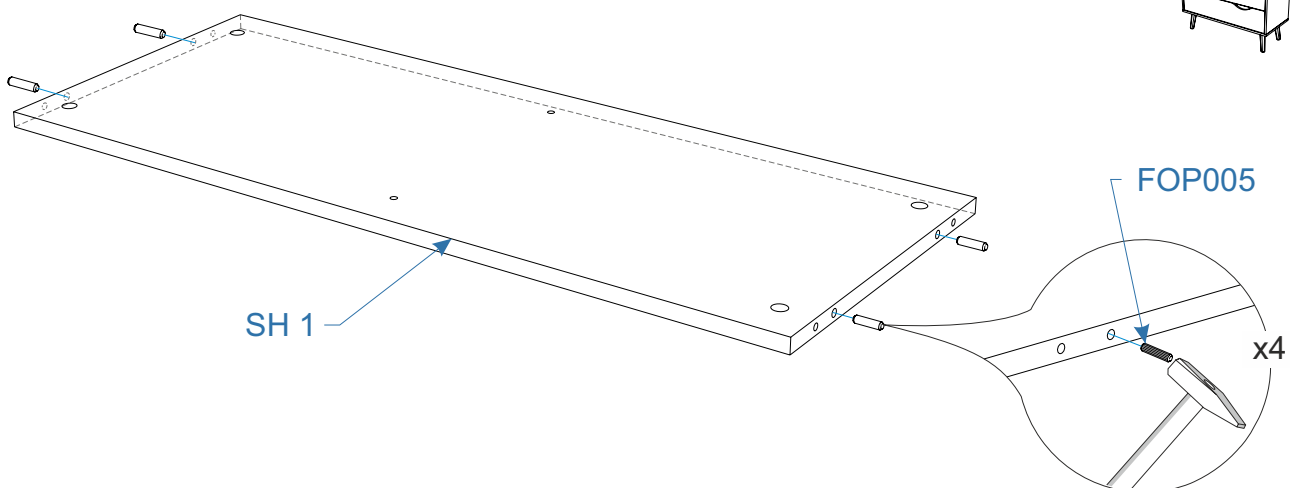

* специализированный крепеж (выбирается в зависимости от материала стены)

**Комплектовочная ведомость комод
Meta (Мета)
900x388x800**

Номер упаковки	Наименование упаковки	Маркировка детали	Наименование детали, размер в мм	Количество деталей в упаковке, шт.	Изображение
2/2	Упаковка Комод Meta 925*415*90	RO 1	<i>Крыша 900*388*16</i>	1	
		FR 1	<i>Фасад ящика 860*192*16</i>	2	
		FR 2	<i>Фасад ящика 429*192*16</i>	2	
		BK 3	<i>Задняя стенка ящика 807*140*16</i>	2	
		SL 2	<i>Боковая стенка ящика левая 316*140*16</i>	3	
		SR 2	<i>Боковая стенка ящика правая 316*140*16</i>	3	
		BK 4	<i>Задняя стенка 864*110*16</i>	1	
		BK 5	<i>Задняя стенка 864*110*16</i>	1	
		BO 2	<i>Дно ящика 820*313*3</i>	2	
		TD 1	<i>Тех. Деталь 388*40*16</i>	3	
		PC 1	<i>Профиль д/ДВП пласт. соединительный бел. – 862 мм</i>	1	

1.

2.

3.

4.

5.

6.

7.

8.