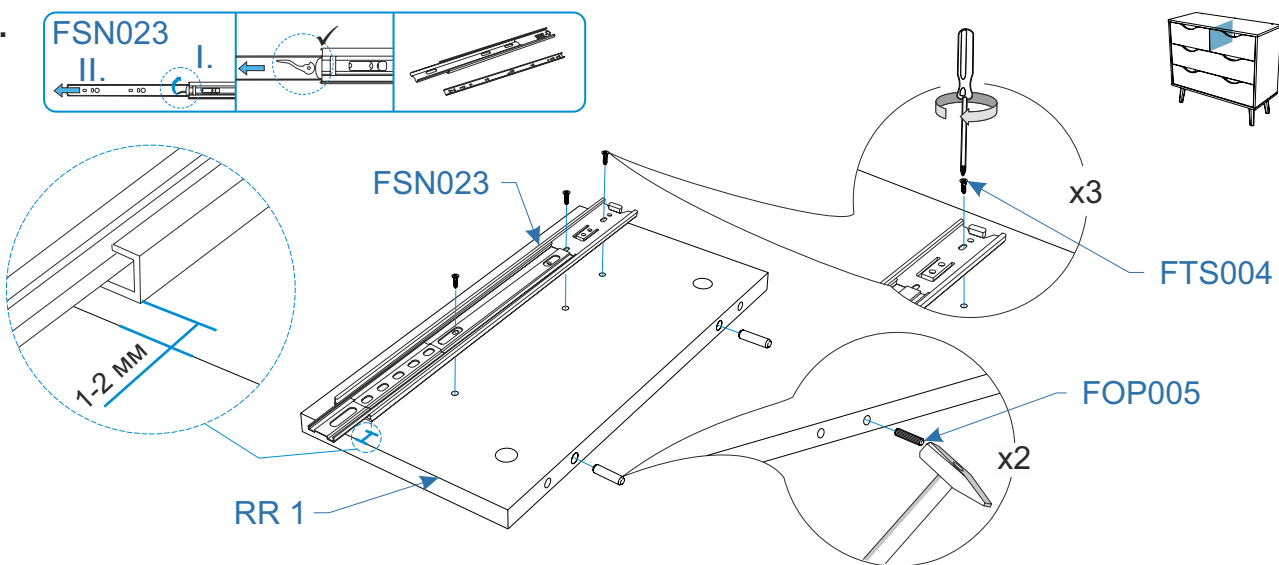

* специализированный крепеж (выбирается в зависимости от материала стены)

**Комплектовочная ведомость комод
Meta (Мета)
900x388x800**

Номер упаковки	Наименование упаковки	Маркировка детали	Наименование детали, размер в мм	Количество деталей в упаковке, шт.	Изображение
2/2	Упаковка Комод Meta 925*415*90	RO 1	<i>Крыша 900*388*16</i>	1	
		FR 1	<i>Фасад ящика 860*192*16</i>	2	
		FR 2	<i>Фасад ящика 429*192*16</i>	2	
		BK 3	<i>Задняя стенка ящика 807*140*16</i>	2	
		SL 2	<i>Боковая стенка ящика левая 316*140*16</i>	3	
		SR 2	<i>Боковая стенка ящика правая 316*140*16</i>	3	
		BK 4	<i>Задняя стенка 864*110*16</i>	1	
		BK 5	<i>Задняя стенка 864*110*16</i>	1	
		BO 2	<i>Дно ящика 820*313*3</i>	2	
		TD 1	<i>Тех. Деталь 388*40*16</i>	3	
		PC 1	<i>Профиль д/ДВП пласт. соединительный бел. – 862 мм</i>	1	

1.

2.

3.

4.

5.

6.

7.

8.

9.

10.

11.

12.

13.

14.

15.

22.