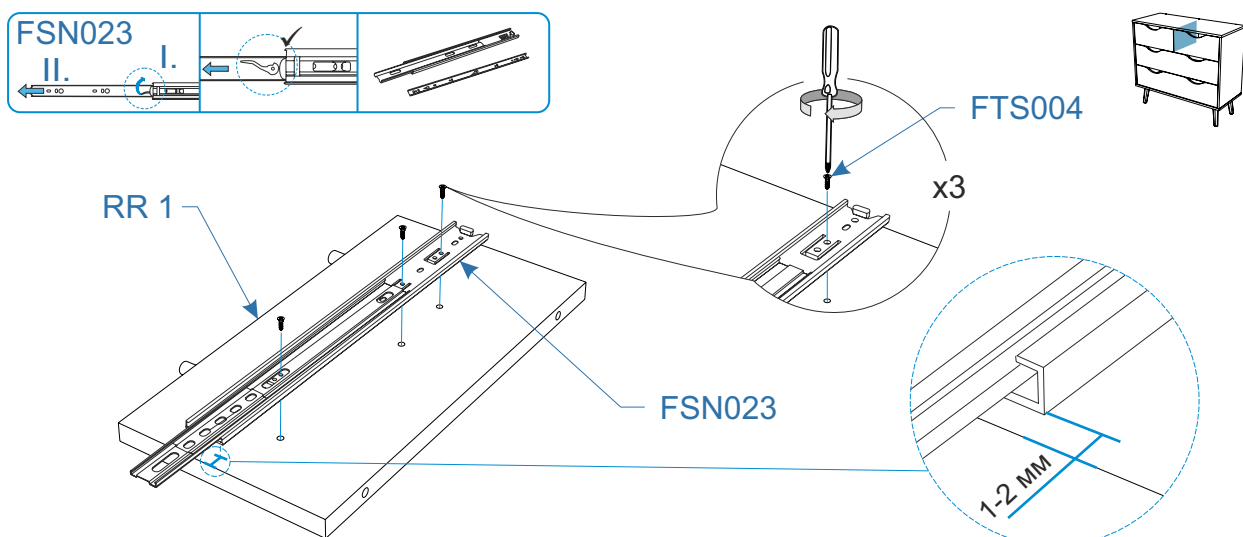

* специализированный крепеж (выбирается в зависимости от материала стены)

**Комплектовочная ведомость комод
Meta (Мета)
900x388x800**

Номер упаковки	Наименование упаковки	Маркировка детали	Наименование детали, размер в мм	Количество деталей в упаковке, шт.	Изображение
2/2	Упаковка Комод Meta 925*415*90	RO 1	<i>Крыша 900*388*16</i>	1	
		FR 1	<i>Фасад ящика 860*192*16</i>	2	
		FR 2	<i>Фасад ящика 429*192*16</i>	2	
		BK 3	<i>Задняя стенка ящика 807*140*16</i>	2	
		SL 2	<i>Боковая стенка ящика левая 316*140*16</i>	3	
		SR 2	<i>Боковая стенка ящика правая 316*140*16</i>	3	
		BK 4	<i>Задняя стенка 864*110*16</i>	1	
		BK 5	<i>Задняя стенка 864*110*16</i>	1	
		BO 2	<i>Дно ящика 820*313*3</i>	2	
		TD 1	<i>Тех. Деталь 388*40*16</i>	3	
		PC 1	<i>Профиль д/ДВП пласт. соединительный бел. – 862 мм</i>	1	

1.

2.

3.

4.

5.

6.

7.

8.