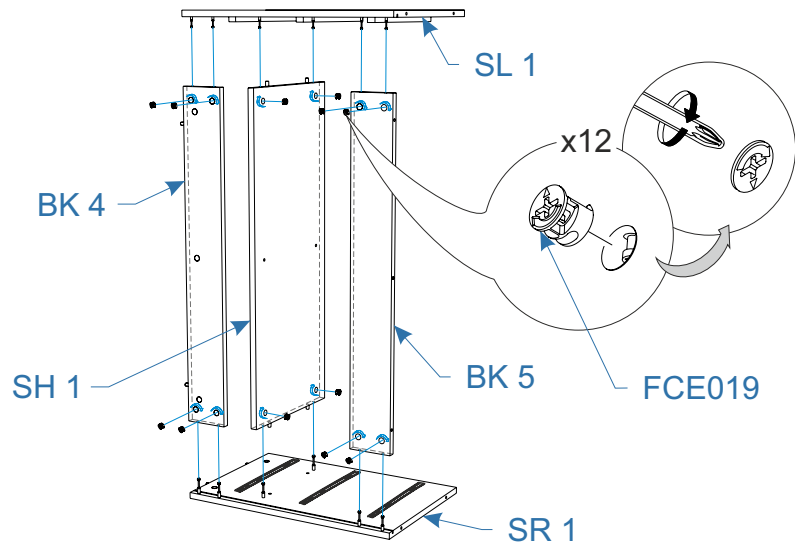

* специализированный крепеж (выбирается в зависимости от материала стены)

**Комплектовочная ведомость комод
Meta (Мета)
900x388x800**

Номер упаковки	Наименование упаковки	Маркировка детали	Наименование детали, размер в мм	Количество деталей в упаковке, шт.	Изображение
2/2	Упаковка Комод Meta 925*415*90	RO 1	<i>Крыша 900*388*16</i>	1	
		FR 1	<i>Фасад ящика 860*192*16</i>	2	
		FR 2	<i>Фасад ящика 429*192*16</i>	2	
		BK 3	<i>Задняя стенка ящика 807*140*16</i>	2	
		SL 2	<i>Боковая стенка ящика левая 316*140*16</i>	3	
		SR 2	<i>Боковая стенка ящика правая 316*140*16</i>	3	
		BK 4	<i>Задняя стенка 864*110*16</i>	1	
		BK 5	<i>Задняя стенка 864*110*16</i>	1	
		BO 2	<i>Дно ящика 820*313*3</i>	2	
		TD 1	<i>Тех. Деталь 388*40*16</i>	3	
		PC 1	<i>Профиль д/ДВП пласт. соединительный бел. – 862 мм</i>	1	

1.

2.

3.

4.

5.

6.

7.

8.

9.

10.

11.

12.

13.

14.

15.

22.