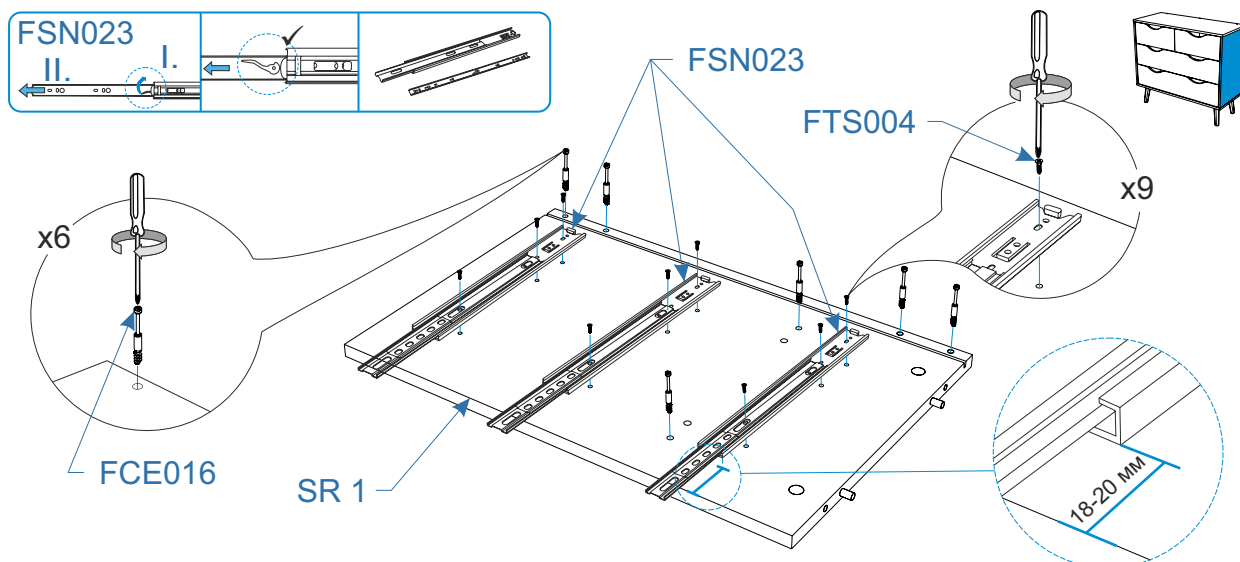

* специализированный крепеж (выбирается в зависимости от материала стены)

**Комплектовочная ведомость комод
Meta (Мета)
900x388x800**

Номер упаковки	Наименование упаковки	Маркировка детали	Наименование детали, размер в мм	Количество деталей в упаковке, шт.	Изображение
2/2	Упаковка Комод Meta 925*415*90	RO 1	<i>Крыша 900*388*16</i>	1	
		FR 1	<i>Фасад ящика 860*192*16</i>	2	
		FR 2	<i>Фасад ящика 429*192*16</i>	2	
		BK 3	<i>Задняя стенка ящика 807*140*16</i>	2	
		SL 2	<i>Боковая стенка ящика левая 316*140*16</i>	3	
		SR 2	<i>Боковая стенка ящика правая 316*140*16</i>	3	
		BK 4	<i>Задняя стенка 864*110*16</i>	1	
		BK 5	<i>Задняя стенка 864*110*16</i>	1	
		BO 2	<i>Дно ящика 820*313*3</i>	2	
		TD 1	<i>Тех. Деталь 388*40*16</i>	3	
		PC 1	<i>Профиль д/ДВП пласт. соединительный бел. – 862 мм</i>	1	

1.

2.

3.

4.

5.

6.

7.

8.