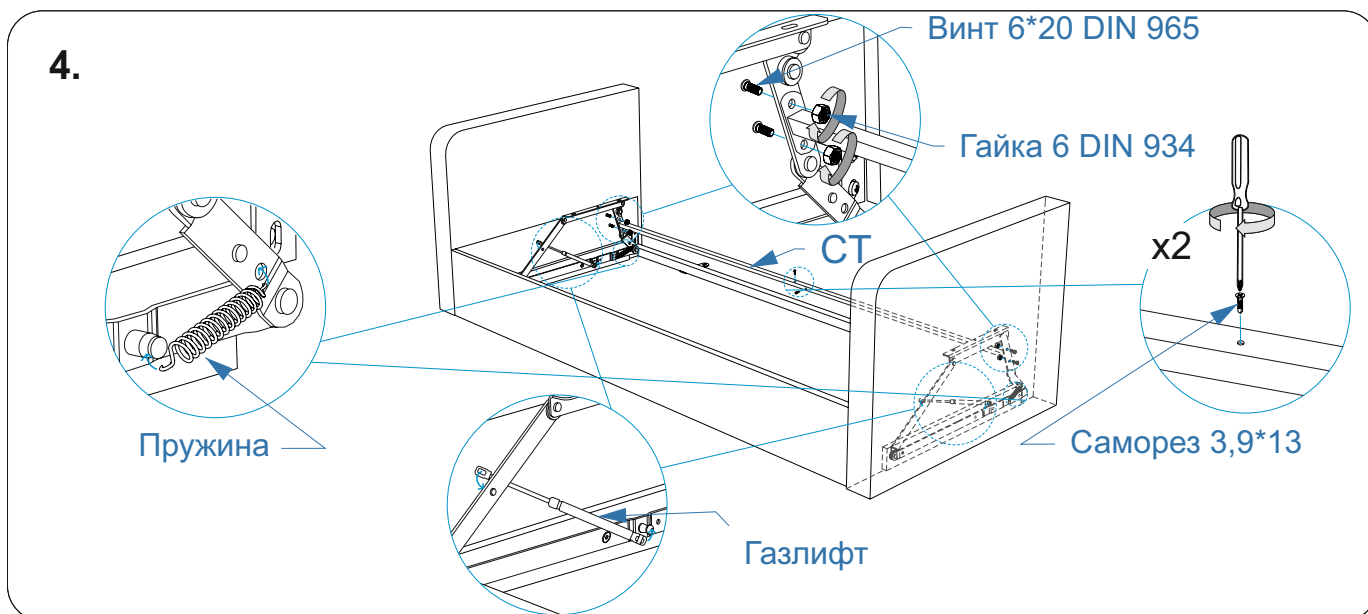

1.

2.

⚠ Винт 6*20 DIN 7420 не затягивать

3.

Регулировка!
Сместить траверсу в сторону царги до упора, затянуть крепление.

4.