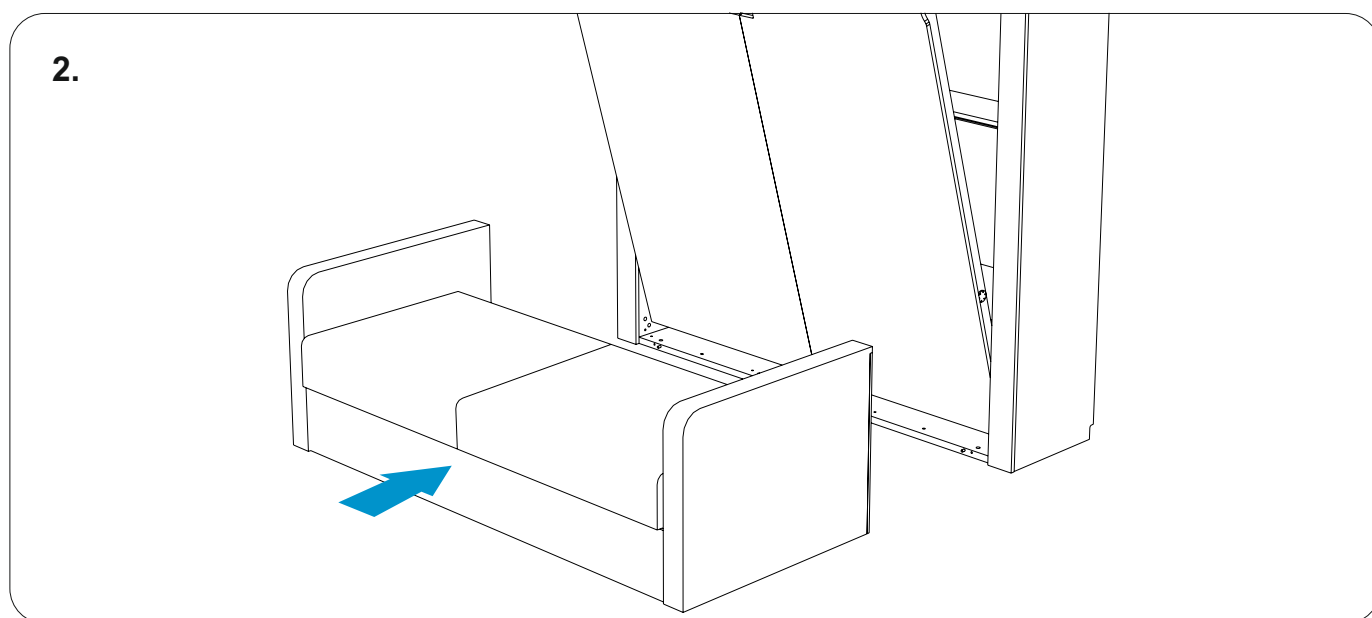

1.

2.

⚠ Винт 6*20 DIN 7420 не затягивать

3.

Регулировка!
Сместить траверсу в сторону царги до упора, затянуть крепление.

4.