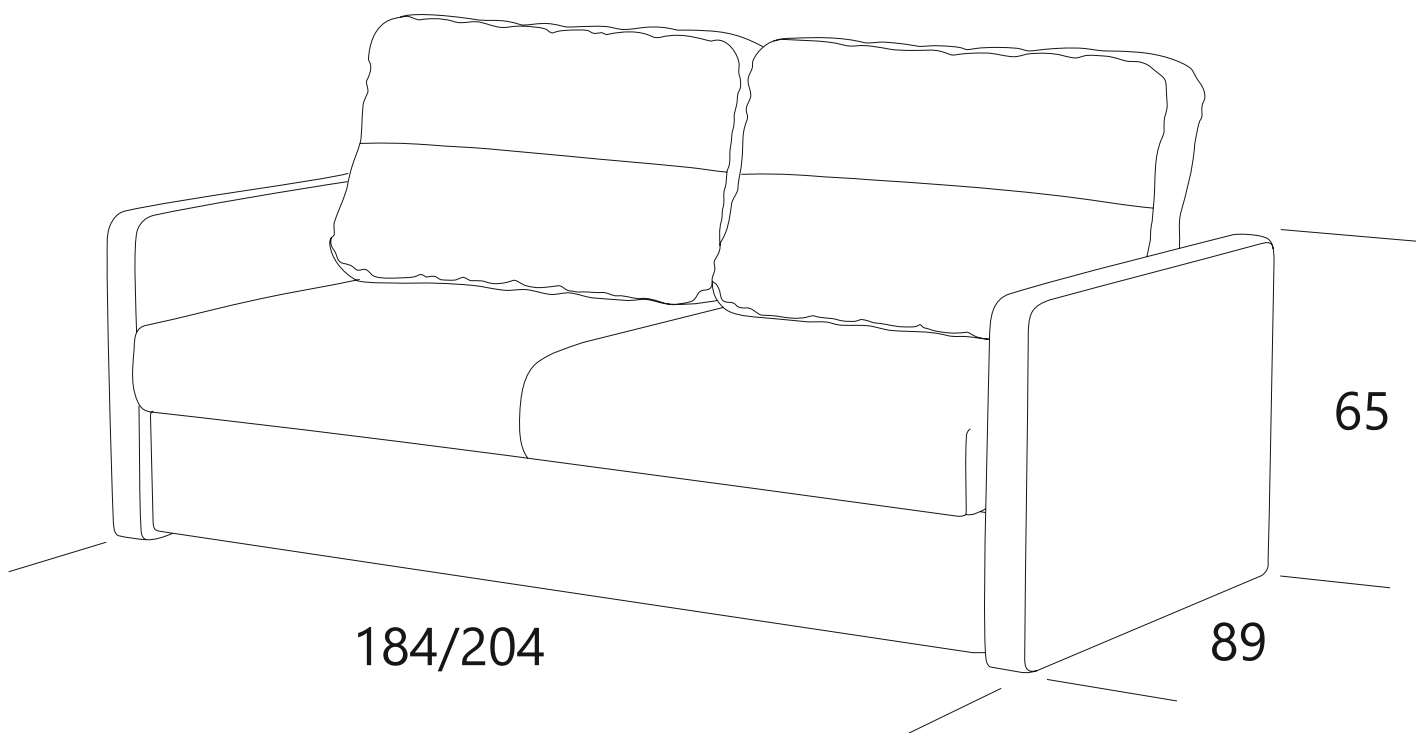

askona

ТЕРРИТОРИЯ ЗДОРОВОГО СНА

**Инструкция
по сборке дивана
Life Time/Лайф Тайм
184x89x65
204x89x65**

ТР ТС 025/2012 ТУ 31.09.12-001-32907084-2020

Телефон горячей линии 8 800 200 40 90 | Звонки по России бесплатные
[ASKONA.RU](https://askona.ru)