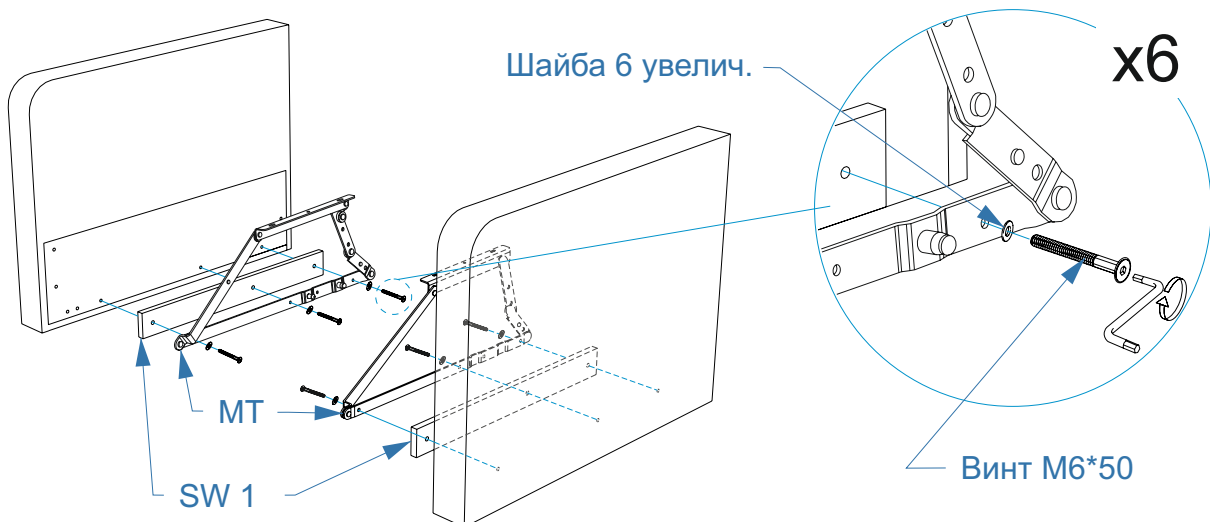

Версия 3 от 03.05.2024

Сборку изделия рекомендуется выполнять вдвоём

Для сборки вам понадобится:

Крестовая отвертка

Перед сборкой

1. Проверьте вид и целостность деталей в упаковке. Претензии по их повреждению принимаются только у изделий БЕЗ следов сборки.
2. Сохраните упаковку до окончания сборки! При выявлении в процессе сборки брака и некомплектности изделия необходимо сохранять упаковку до момента выезда к Вам представителя торговой компании.
3. Проверьте количество деталей и фурнитуры по перечню комплекточной ведомости, разберите фурнитуру на группы. Предприятие-изготовитель оставляет за собой право вносить конструктивные изменения в изделие, заменять фурнитуру и метизы на аналогичные, не ухудшающие внешний вид и не влияющие на функциональные свойства изделия.
4. Соблюдайте порядок сборки, данный в этой инструкции! При не соблюдении инструкций по сборке и эксплуатации с компании-производителя снимаются гарантийные обязательства. Инструкции по сборке и эксплуатации необходимо сохранять на весь период эксплуатации изделия.
5. Перемещайте все детали бережно, без рывков, укладывайте устойчиво, избегайте их падений и ударов! Сборку изделия проводить на ровной поверхности.

1.

2.

⚠ Винт 6*20 DIN 7420 не затягивать

3.

Регулировка!
Сместить траверсу в сторону царги до упора, затянуть крепление.

4.