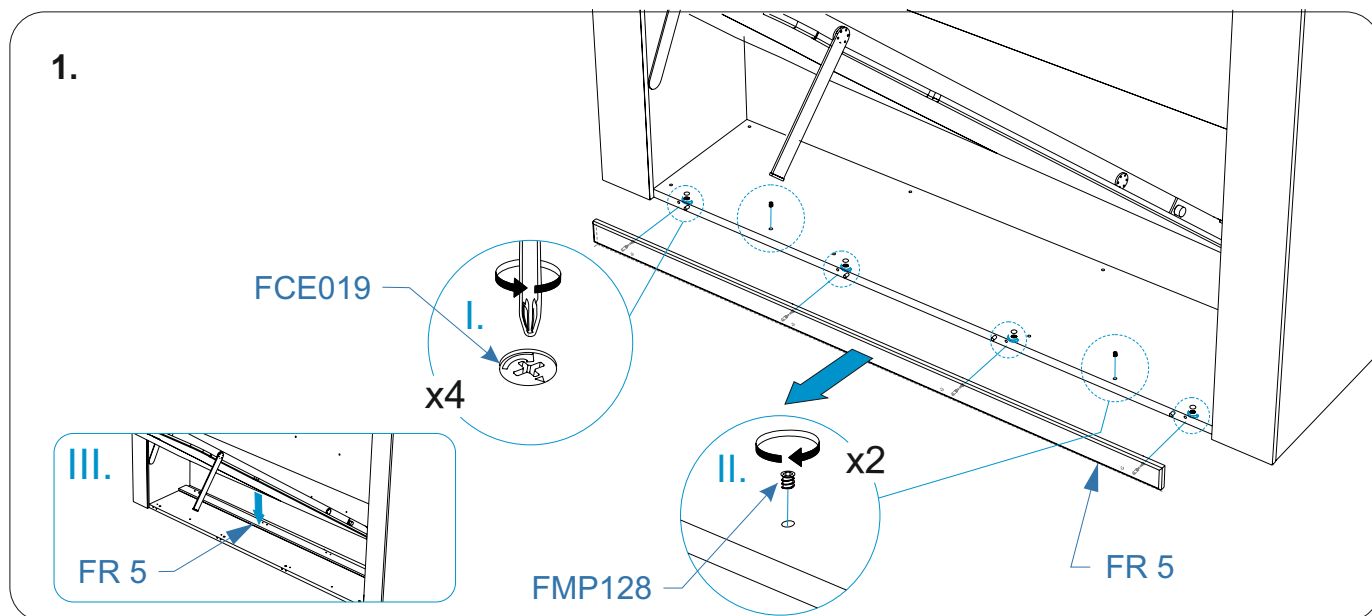

Комплектация

Номер упаковки	Наименование упаковки	Маркировка детали	Наименование детали, размер в мм	Количество деталей в упаковке, шт.	Изображение
1/1			<i>Сидение</i>	1	
			<i>Царга</i>	1	
			<i>Подлокотники</i>	2	
			<i>Приспинные подушки</i>	2	
		SW 1	<i>Ребро жесткости</i>	2	
		GL	<i>Газлифт 100Н для МТСМ-09</i>	2	
		MT	<i>Механизм МТСМ-09</i>	1	
		SPR	<i>Пружина для МТСМ-09</i>	2	
		TR	<i>Траверса Life Time 160</i>	1 комплект	
		CT	<i>Синхронизатор телескопический для МТСМ-09</i>	1	
			<i>Инструкция по сборке</i>	1	
			<i>Паспорт по эксплуатации</i>	1	
			<i>Пакет фурнитуры</i>	1	
		Пакет фурнитуры			<i>Винт М6*50 DIN 7420</i>
			<i>Винт 6*20 DIN 7420</i>	12	
			<i>Шайба 6 DIN 9021 увелич.</i>	18	
			<i>Винт 6*20 DIN 7985</i>	4	
			<i>Гайка 6 DIN 934</i>	4	
			<i>Уголок стяжки кроватной СК-1 цинк</i>	2	
			<i>Винт 6*20 DIN 965</i>	12	
			<i>Саморез 3,9*13 потай сверло</i>	2	
			<i>Ключ шестигранный Z-образный</i>	1	

1.

2.

⚠ Винт 6*20 DIN 7420 не затягивать

3.

Регулировка!
Сместить траверсу в сторону царги до упора, затянуть крепление.

4.