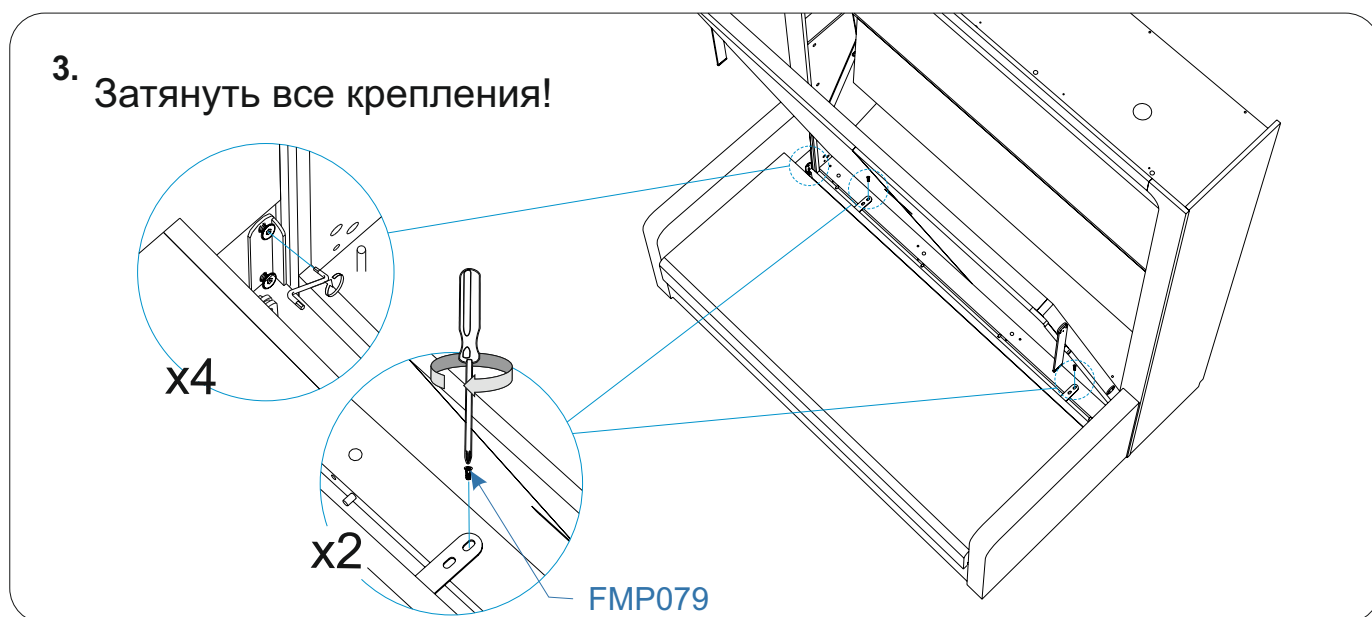

1.

2.

⚠ Винт 6*20 DIN 7420 не затягивать

3.

Регулировка!
Сместить траверсу в сторону царги до упора, затянуть крепление.

4.