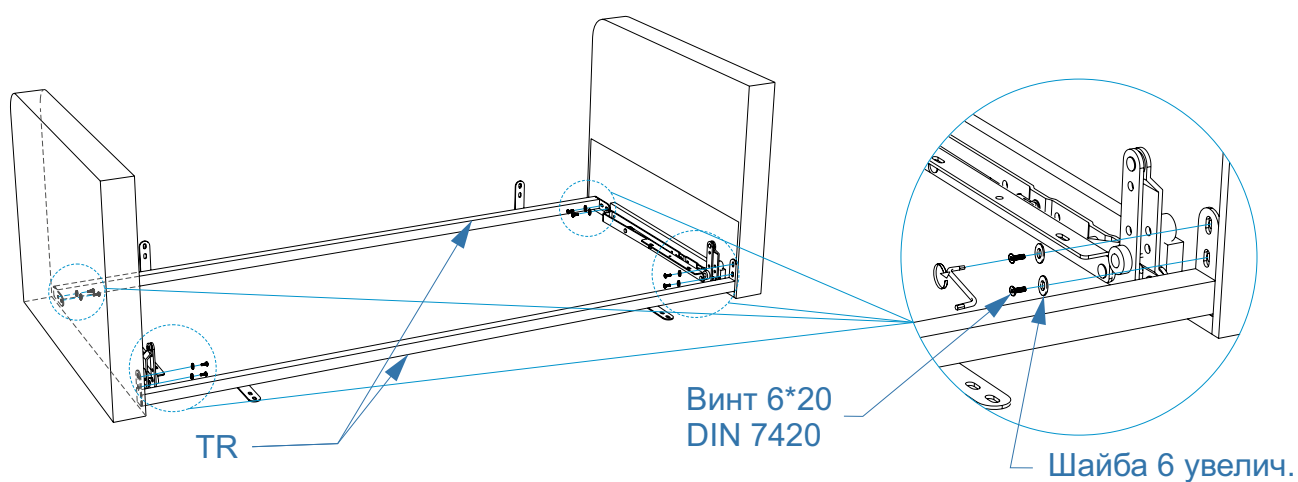

Комплектация

Номер упаковки	Наименование упаковки	Маркировка детали	Наименование детали, размер в мм	Количество деталей в упаковке, шт.	Изображение
1/1			<i>Сидение</i>	1	
			<i>Царга</i>	1	
			<i>Подлокотники</i>	2	
			<i>Приспинные подушки</i>	2	
		SW 1	<i>Ребро жесткости</i>	2	
		GL	<i>Газлифт 100Н для МТСМ-09</i>	2	
		MT	<i>Механизм МТСМ-09</i>	1	
		SPR	<i>Пружина для МТСМ-09</i>	2	
		TR	<i>Траверса Life Time 160</i>	1 комплект	
		CT	<i>Синхронизатор телескопический для МТСМ-09</i>	1	
			<i>Инструкция по сборке</i>	1	
			<i>Паспорт по эксплуатации</i>	1	
			<i>Пакет фурнитуры</i>	1	
		Пакет фурнитуры			<i>Винт М6*50 DIN 7420</i>
			<i>Винт 6*20 DIN 7420</i>	12	
			<i>Шайба 6 DIN 9021 увелич.</i>	18	
			<i>Винт 6*20 DIN 7985</i>	4	
			<i>Гайка 6 DIN 934</i>	4	
			<i>Уголок стяжки кроватной СК-1 цинк</i>	2	
			<i>Винт 6*20 DIN 965</i>	12	
			<i>Саморез 3,9*13 потай сверло</i>	2	
			<i>Ключ шестигранный Z-образный</i>	1	

1.

2.

⚠ Винт 6*20 DIN 7420 не затягивать

3.

Регулировка!
Сместить траверсу в сторону царги до упора, затянуть крепление.

4.