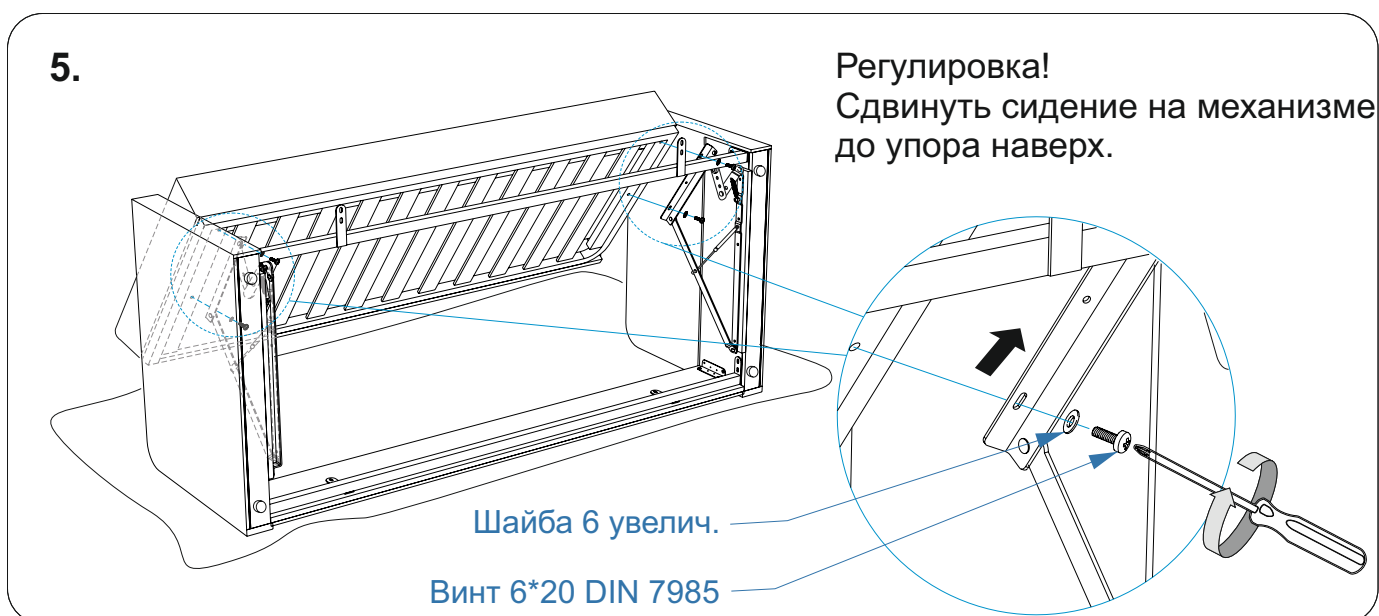

1.

2.

⚠ Винт 6*20 DIN 7420 не затягивать

3.

Регулировка!
Сместить траверсу в сторону царги до упора, затянуть крепление.

4.