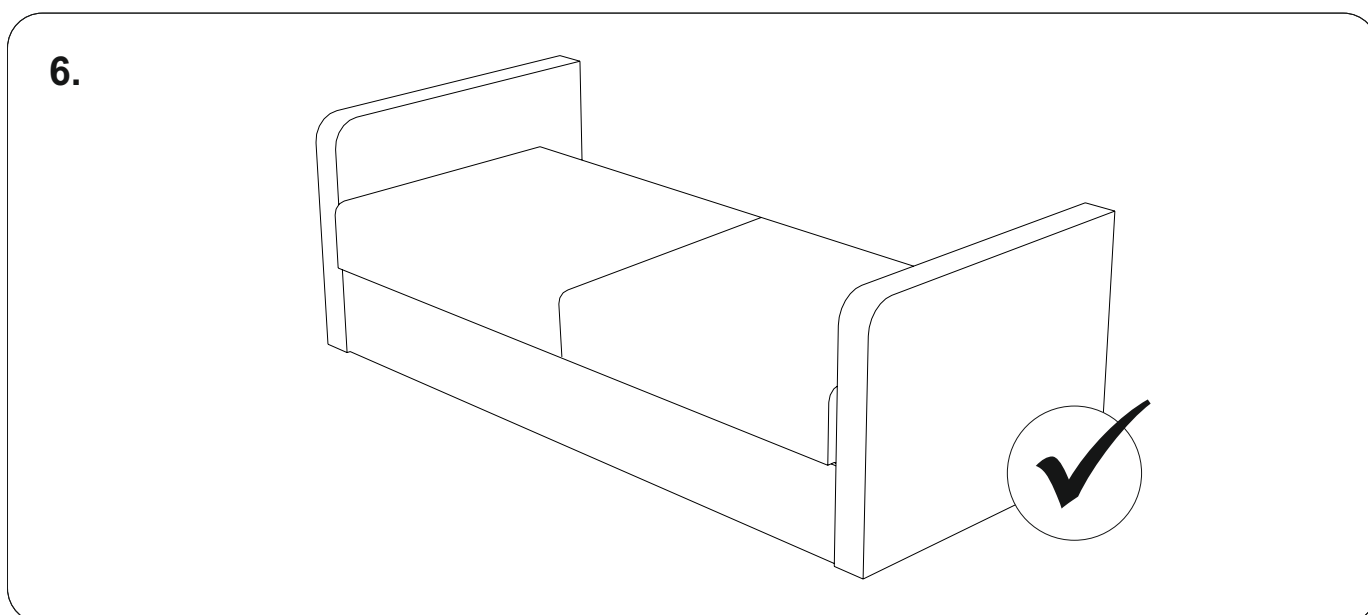

1.

2.

⚠ Винт 6*20 DIN 7420 не затягивать

3.

Регулировка!
Сместить траверсу в сторону царги до упора, затянуть крепление.

4.