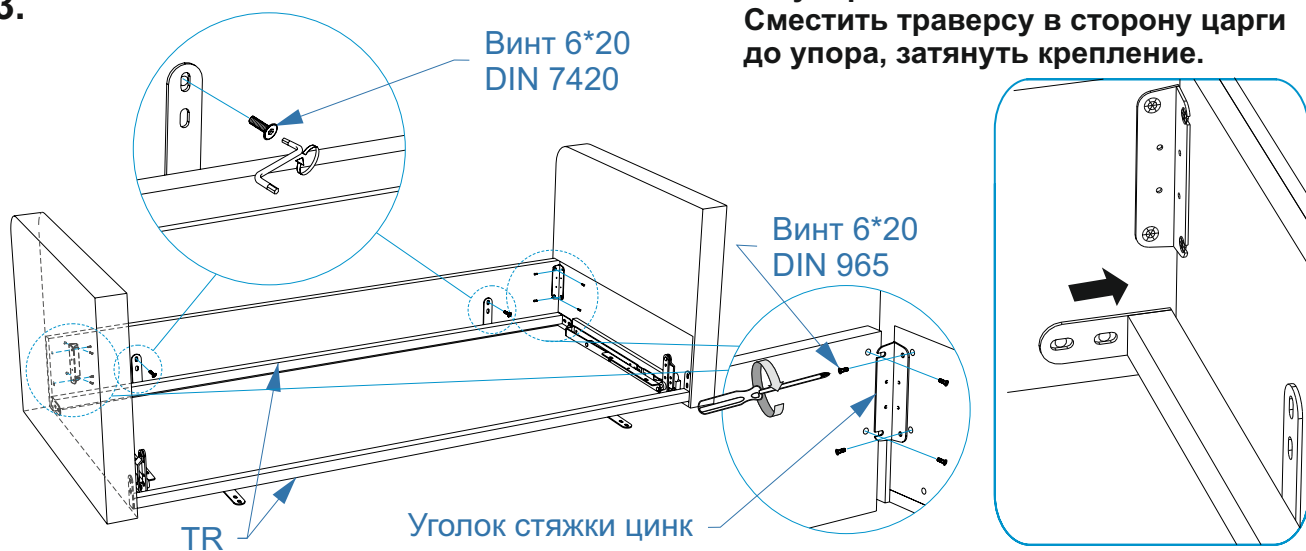

Комплектация

Номер упаковки	Наименование упаковки	Маркировка детали	Наименование детали, размер в мм	Количество деталей в упаковке, шт.	Изображение
1/1			<i>Сидение</i>	1	
			<i>Царга</i>	1	
			<i>Подлокотники</i>	2	
			<i>Приспинные подушки</i>	2	
		SW 1	<i>Ребро жесткости</i>	2	
		GL	<i>Газлифт 100Н для МТСМ-09</i>	2	
		MT	<i>Механизм МТСМ-09</i>	1	
		SPR	<i>Пружина для МТСМ-09</i>	2	
		TR	<i>Траверса Life Time 160</i>	1 комплект	
		CT	<i>Синхронизатор телескопический для МТСМ-09</i>	1	
			<i>Инструкция по сборке</i>	1	
			<i>Паспорт по эксплуатации</i>	1	
			<i>Пакет фурнитуры</i>	1	
		Пакет фурнитуры			<i>Винт М6*50 DIN 7420</i>
			<i>Винт 6*20 DIN 7420</i>	12	
			<i>Шайба 6 DIN 9021 увелич.</i>	18	
			<i>Винт 6*20 DIN 7985</i>	4	
			<i>Гайка 6 DIN 934</i>	4	
			<i>Уголок стяжки кроватной СК-1 цинк</i>	2	
			<i>Винт 6*20 DIN 965</i>	12	
			<i>Саморез 3,9*13 потай сверло</i>	2	
			<i>Ключ шестигранный Z-образный</i>	1	

1.

2.

⚠ Винт 6*20 DIN 7420 не затягивать

3.

Регулировка!
Сместить траверсу в сторону царги до упора, затянуть крепление.

4.