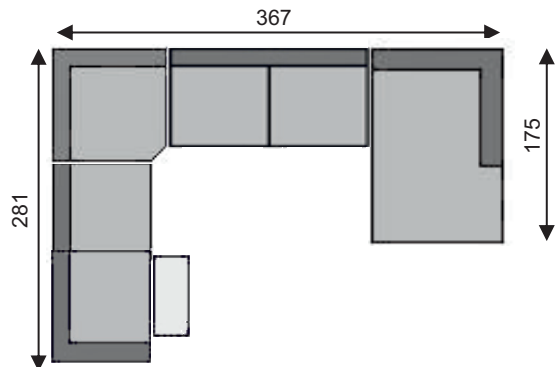

SQUARE NEW

Варианты комплектаций

Диван П-образный SQUARE NEW КсрекL-Кс-Ус-КанapéR

Схема положений регулируемых подлокотников

Схема положений регулируемых подголовников

Диван П-образный SQUARE NEW КанapéL-Ус-Кс-КсрекR

Диван П-образный SQUARE NEW КсрекL-Кс-Ус-КанapéR

Диван П-образный SQUARE NEW КанapéL-Ус-Кс-КсрекR