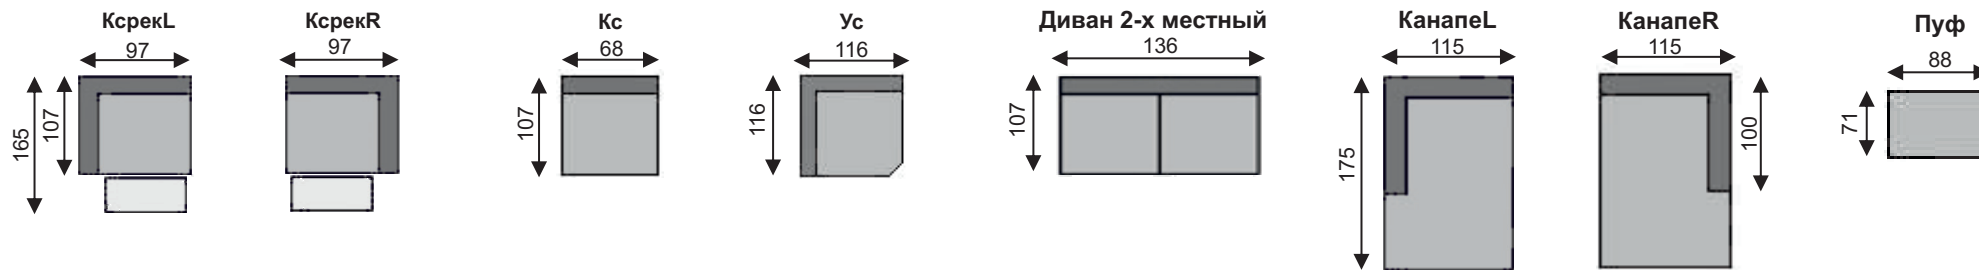

SQUARE NEW

Варианты комплектаций

Диван П-образный SQUARE NEW КсрекL-Кс-Ус-КанapéR

Схема положений регулируемых подлокотников

Схема положений регулируемых подголовников

Диван П-образный SQUARE NEW КанapéL-Ус-Кс-КсрекR

Диван П-образный SQUARE NEW КсрекL-Кс-Ус-КанapéR

Диван П-образный SQUARE NEW КанapéL-Ус-Кс-КсрекR