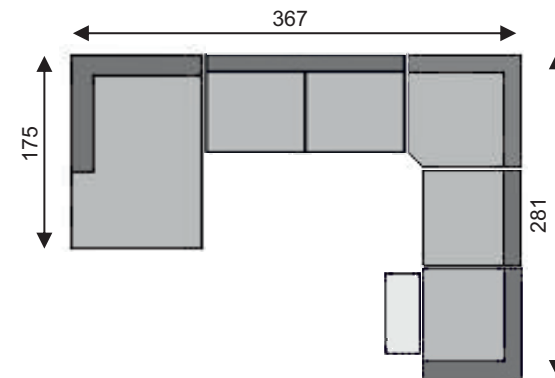

SQUARE NEW

Варианты комплектаций

Диван П-образный SQUARE NEW КсрекL-Кс-Ус-КанapéR

Схема положений регулируемых подлокотников

Схема положений регулируемых подголовников

Диван П-образный SQUARE NEW КанapéL-Ус-Кс-КсрекR

Диван П-образный SQUARE NEW КсрекL-Кс-Ус-КанapéR

Диван П-образный SQUARE NEW КанapéL-Ус-Кс-КсрекR