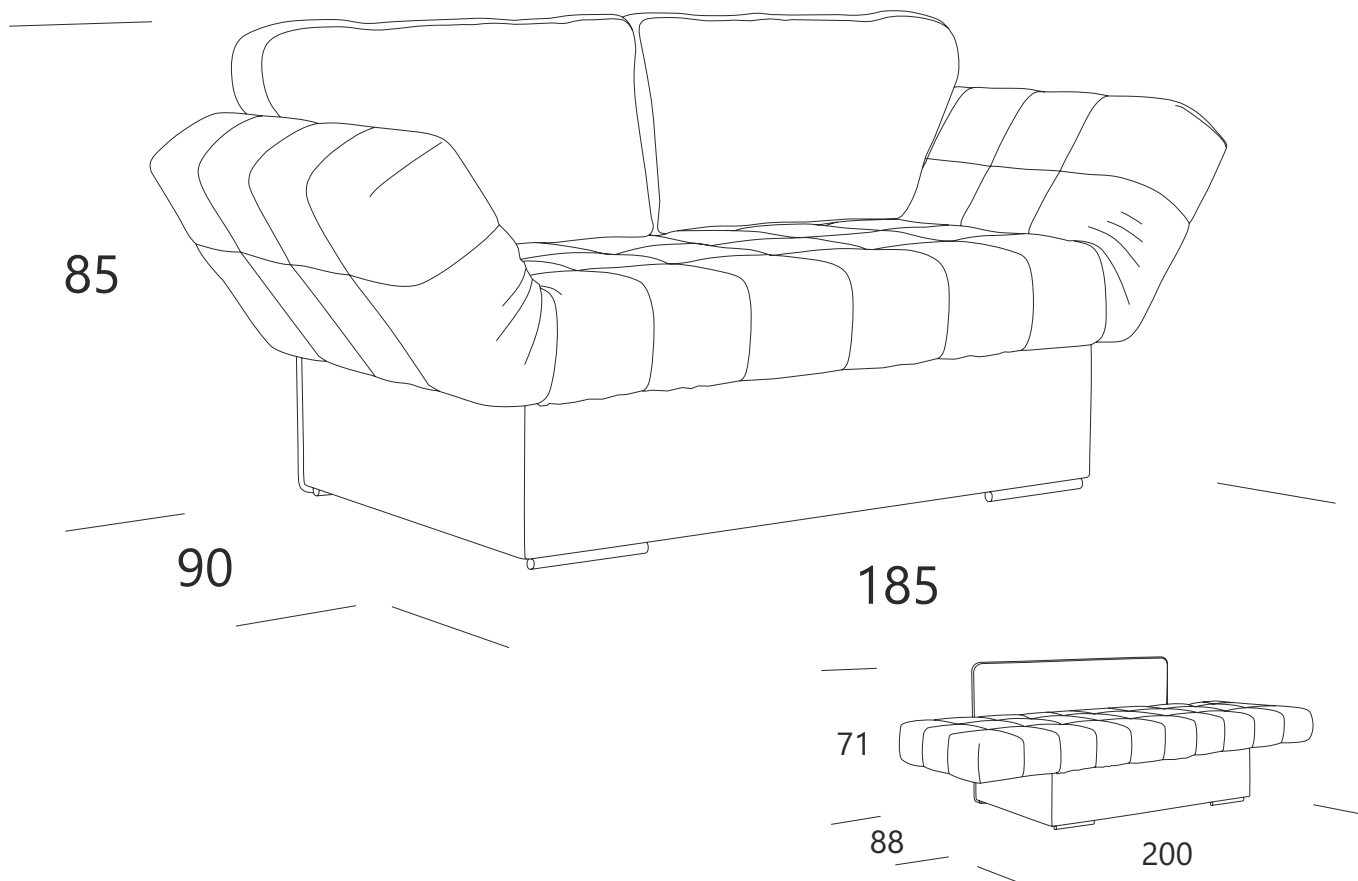

## Инструкция по сборке диван-кровать Lily/Лили 185x90x85-200x88x71

ТР ТС 025/2012 ТУ 31.09.12-001-32907084-2020  
Декларация о соответствии ЕАЭС N RU Д-РУ.РА01.В.66837/21  
от 30.06.2021 г., действительна до 29.06.2024 г. включительно