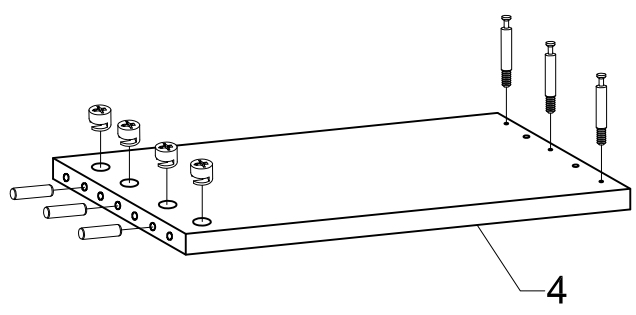

askona

ТЕРРИТОРИЯ ЗДОРОВОГО СНА

Инструкция по сборке
скамьи-приставки
«Hans (Ханс)»
1600 x 340 x 450

Перед сборкой:

- 1) Проверьте вид и целостность деталей в упаковке. Претензии по их повреждению принимаются только у изделий БЕЗ следов сборки;
- 2) Сохраните упаковку до окончания сборки! При выявлении в процессе сборки брака и некомплектности изделия необходимо сохранять упаковку до момента выезда к Вам представителя торговой компании.
- 3) Проверьте количество деталей и фурнитуры по перечню комплектовочной ведомости, разберите фурнитуру на группы. Предприятие-изготовитель оставляет за собой право вносить конструктивные изменения в изделие, заменять фурнитуру и метизы на аналогичные, не ухудшающие внешний вид и не влияющие на функциональные свойства изделия.
- 4) Соблюдайте порядок сборки, данный в этой инструкции! При не соблюдении инструкций по сборке и эксплуатации с компании-производителя снимаются гарантийные обязательства.
- 5) Перемещайте все детали бережно, без рывков, укладывайте устойчиво, избегайте их падений и ударов!
- 6) Сборку рекомендуется проводить на упаковке или другой мягкой подложке.

Для сборки вам понадобятся:

	Крестовая отвертка
	Шлицевая отвертка
	Молоток

**Комплектовочная ведомость скамьи-приставки «Hans (Ханс)»
1600х340х450**

Номер упаковки	Наименование упаковки	Маркировка детали	Наименование детали, размер в мм	Количество деталей в упаковке, шт.	Изображение
1	Упаковка скамьи-приставки «Hans»	1	Крышка 1600х340х20	1	
		2	Боковина левая 430х340х20	2	
		3	Боковина средняя 430х340х20	1	
		4	Боковина правая 430х340х20	1	
		5	Перегородка 1240х90х20	1	
		6	Царга 340х300х20	1	
2	Упаковка фурнитуры	B1	Дюбель ввинчиваемый	20	
		C1	Стяжка эксцентриковая	20	
		K1	Шкант 8х35	15	

1)

2)

3)

Инструкция по сборке скамьи-приставки «Hans (Ханс)» 1600x340x450
Версия 1 от 10.10.2019