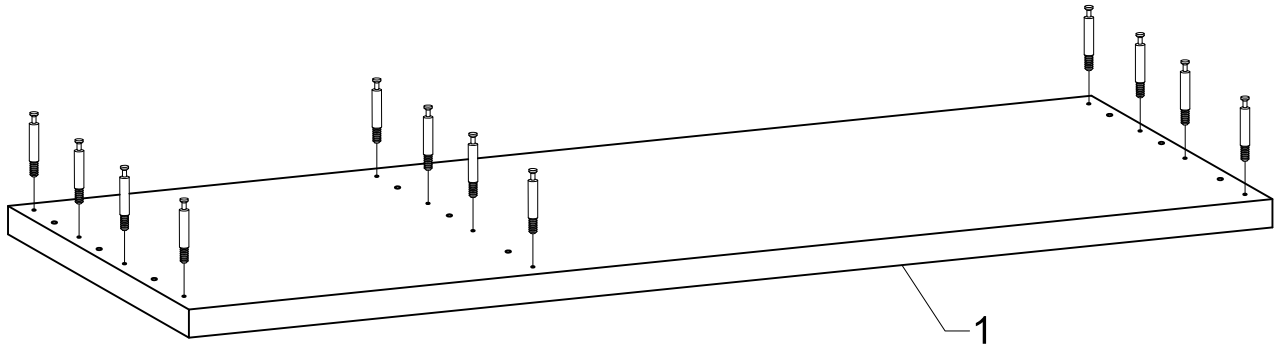

askona

ТЕРРИТОРИЯ ЗДОРОВОГО СНА

Инструкция по сборке
скамьи-приставки
«Hans (Ханс)»
1600 x 340 x 450

Перед сборкой:

- 1) Проверьте вид и целостность деталей в упаковке. Претензии по их повреждению принимаются только у изделий БЕЗ следов сборки;
- 2) Сохраните упаковку до окончания сборки! При выявлении в процессе сборки брака и некомплектности изделия необходимо сохранять упаковку до момента выезда к Вам представителя торговой компании.
- 3) Проверьте количество деталей и фурнитуры по перечню комплектовочной ведомости, разберите фурнитуру на группы. Предприятие-изготовитель оставляет за собой право вносить конструктивные изменения в изделие, заменять фурнитуру и метизы на аналогичные, не ухудшающие внешний вид и не влияющие на функциональные свойства изделия.
- 4) Соблюдайте порядок сборки, данный в этой инструкции! При не соблюдении инструкций по сборке и эксплуатации с компании-производителя снимаются гарантийные обязательства.
- 5) Перемещайте все детали бережно, без рывков, укладывайте устойчиво, избегайте их падений и ударов!
- 6) Сборку рекомендуется проводить на упаковке или другой мягкой подложке.

Для сборки вам понадобятся:

	Крестовая отвертка
	Шлицевая отвертка
	Молоток

**Комплектовочная ведомость скамьи-приставки «Hans (Ханс)»
1600х340х450**

Номер упаковки	Наименование упаковки	Маркировка детали	Наименование детали, размер в мм	Количество деталей в упаковке, шт.	Изображение
1	Упаковка скамьи-приставки «Hans»	1	Крышка 1600х340х20	1	
		2	Боковина левая 430х340х20	2	
		3	Боковина средняя 430х340х20	1	
		4	Боковина правая 430х340х20	1	
		5	Перегородка 1240х90х20	1	
		6	Царга 340х300х20	1	
2	Упаковка фурнитуры	B1	Дюбель ввинчиваемый	20	
		C1	Стяжка эксцентриковая	20	
		K1	Шкант 8х35	15	

1)

2)

3)

Инструкция по сборке скамьи-приставки «Hans (Ханс)» 1600x340x450
Версия 1 от 10.10.2019