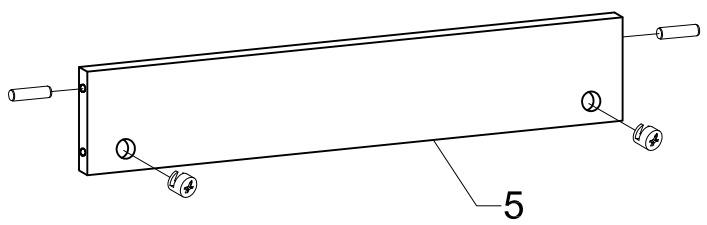

askona

ТЕРРИТОРИЯ ЗДОРОВОГО СНА

Инструкция по сборке
скамьи-приставки
«Hans (Ханс)»
1600 x 340 x 450

Перед сборкой:

- 1) Проверьте вид и целостность деталей в упаковке. Претензии по их повреждению принимаются только у изделий БЕЗ следов сборки;
- 2) Сохраните упаковку до окончания сборки! При выявлении в процессе сборки брака и некомплектности изделия необходимо сохранять упаковку до момента выезда к Вам представителя торговой компании.
- 3) Проверьте количество деталей и фурнитуры по перечню комплектовочной ведомости, разберите фурнитуру на группы. Предприятие-изготовитель оставляет за собой право вносить конструктивные изменения в изделие, заменять фурнитуру и метизы на аналогичные, не ухудшающие внешний вид и не влияющие на функциональные свойства изделия.
- 4) Соблюдайте порядок сборки, данный в этой инструкции! При не соблюдении инструкций по сборке и эксплуатации с компании-производителя снимаются гарантийные обязательства.
- 5) Перемещайте все детали бережно, без рывков, укладывайте устойчиво, избегайте их падений и ударов!
- 6) Сборку рекомендуется проводить на упаковке или другой мягкой подложке.

Для сборки вам понадобятся:

	Крестовая отвертка
	Шлицевая отвертка
	Молоток

**Комплектовочная ведомость скамьи-приставки «Hans (Ханс)»
1600х340х450**

Номер упаковки	Наименование упаковки	Маркировка детали	Наименование детали, размер в мм	Количество деталей в упаковке, шт.	Изображение
1	Упаковка скамьи-приставки «Hans»	1	Крышка 1600х340х20	1	
		2	Боковина левая 430х340х20	2	
		3	Боковина средняя 430х340х20	1	
		4	Боковина правая 430х340х20	1	
		5	Перегородка 1240х90х20	1	
		6	Царга 340х300х20	1	
2	Упаковка фурнитуры	B1	Дюбель ввинчиваемый	20	
		C1	Стяжка эксцентриковая	20	
		K1	Шкант 8х35	15	

1)

2)

3)

Инструкция по сборке скамьи-приставки «Hans (Ханс)» 1600x340x450
Версия 1 от 10.10.2019