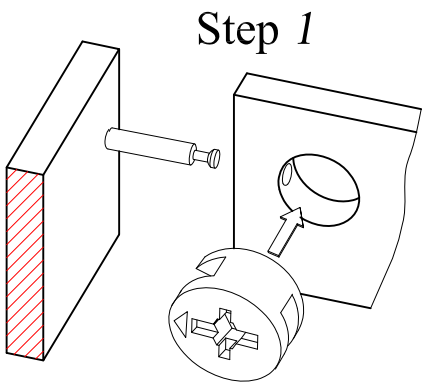

askona

ТЕРРИТОРИЯ ЗДОРОВОГО СНА

Инструкция по сборке
скамьи-приставки
«Hans (Ханс)»
1600 x 340 x 450

Перед сборкой:

- 1) Проверьте вид и целостность деталей в упаковке. Претензии по их повреждению принимаются только у изделий БЕЗ следов сборки;
- 2) Сохраните упаковку до окончания сборки! При выявлении в процессе сборки брака и некомплектности изделия необходимо сохранять упаковку до момента выезда к Вам представителя торговой компании.
- 3) Проверьте количество деталей и фурнитуры по перечню комплектовочной ведомости, разберите фурнитуру на группы. Предприятие-изготовитель оставляет за собой право вносить конструктивные изменения в изделие, заменять фурнитуру и метизы на аналогичные, не ухудшающие внешний вид и не влияющие на функциональные свойства изделия.
- 4) Соблюдайте порядок сборки, данный в этой инструкции! При не соблюдении инструкций по сборке и эксплуатации с компании-производителя снимаются гарантийные обязательства.
- 5) Перемещайте все детали бережно, без рывков, укладывайте устойчиво, избегайте их падений и ударов!
- 6) Сборку рекомендуется проводить на упаковке или другой мягкой подложке.

Для сборки вам понадобятся:

	Крестовая отвертка
	Шлицевая отвертка
	Молоток

**Комплектовочная ведомость скамьи-приставки «Hans (Ханс)»
1600х340х450**

Номер упаковки	Наименование упаковки	Маркировка детали	Наименование детали, размер в мм	Количество деталей в упаковке, шт.	Изображение
1	Упаковка скамьи-приставки «Hans»	1	Крышка 1600х340х20	1	
		2	Боковина левая 430х340х20	2	
		3	Боковина средняя 430х340х20	1	
		4	Боковина правая 430х340х20	1	
		5	Перегородка 1240х90х20	1	
		6	Царга 340х300х20	1	
2	Упаковка фурнитуры	B1	Дюбель ввинчиваемый	20	
		C1	Стяжка эксцентриковая	20	
		K1	Шкант 8х35	15	

1)

2)

3)

Инструкция по сборке скамьи-приставки «Hans (Ханс)» 1600x340x450
Версия 1 от 10.10.2019