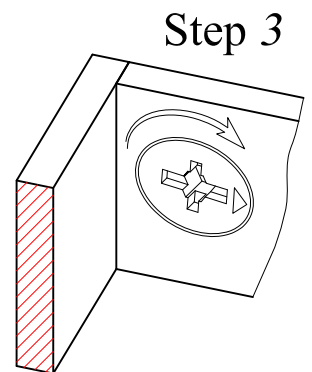

askona

ТЕРРИТОРИЯ ЗДОРОВОГО СНА

Инструкция по сборке
скамьи-приставки
«Hans (Ханс)»
1600 x 340 x 450

Перед сборкой:

- 1) Проверьте вид и целостность деталей в упаковке. Претензии по их повреждению принимаются только у изделий БЕЗ следов сборки;
- 2) Сохраните упаковку до окончания сборки! При выявлении в процессе сборки брака и некомплектности изделия необходимо сохранять упаковку до момента выезда к Вам представителя торговой компании.
- 3) Проверьте количество деталей и фурнитуры по перечню комплектовочной ведомости, разберите фурнитуру на группы. Предприятие-изготовитель оставляет за собой право вносить конструктивные изменения в изделие, заменять фурнитуру и метизы на аналогичные, не ухудшающие внешний вид и не влияющие на функциональные свойства изделия.
- 4) Соблюдайте порядок сборки, данный в этой инструкции! При не соблюдении инструкций по сборке и эксплуатации с компании-производителя снимаются гарантийные обязательства.
- 5) Перемещайте все детали бережно, без рывков, укладывайте устойчиво, избегайте их падений и ударов!
- 6) Сборку рекомендуется проводить на упаковке или другой мягкой подложке.

Для сборки вам понадобятся:

	Крестовая отвертка
	Шлицевая отвертка
	Молоток

**Комплектовочная ведомость скамьи-приставки «Hans (Ханс)»
1600х340х450**

Номер упаковки	Наименование упаковки	Маркировка детали	Наименование детали, размер в мм	Количество деталей в упаковке, шт.	Изображение
1	Упаковка скамьи-приставки «Hans»	1	Крышка 1600х340х20	1	
		2	Боковина левая 430х340х20	2	
		3	Боковина средняя 430х340х20	1	
		4	Боковина правая 430х340х20	1	
		5	Перегородка 1240х90х20	1	
		6	Царга 340х300х20	1	
2	Упаковка фурнитуры	B1	Дюбель ввинчиваемый	20	
		C1	Стяжка эксцентриковая	20	
		K1	Шкант 8х35	15	

1)

2)

3)

Инструкция по сборке скамьи-приставки «Hans (Ханс)» 1600x340x450
Версия 1 от 10.10.2019