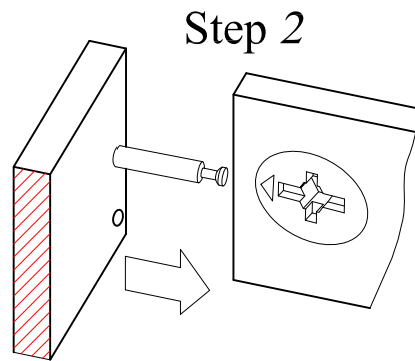

askona

ТЕРРИТОРИЯ ЗДОРОВОГО СНА

Инструкция по сборке
скамьи-приставки
«Hans (Ханс)»
1600 x 340 x 450

Перед сборкой:

- 1) Проверьте вид и целостность деталей в упаковке. Претензии по их повреждению принимаются только у изделий БЕЗ следов сборки;
- 2) Сохраните упаковку до окончания сборки! При выявлении в процессе сборки брака и некомплектности изделия необходимо сохранять упаковку до момента выезда к Вам представителя торговой компании.
- 3) Проверьте количество деталей и фурнитуры по перечню комплектовочной ведомости, разберите фурнитуру на группы. Предприятие-изготовитель оставляет за собой право вносить конструктивные изменения в изделие, заменять фурнитуру и метизы на аналогичные, не ухудшающие внешний вид и не влияющие на функциональные свойства изделия.
- 4) Соблюдайте порядок сборки, данный в этой инструкции! При не соблюдении инструкций по сборке и эксплуатации с компании-производителя снимаются гарантийные обязательства.
- 5) Перемещайте все детали бережно, без рывков, укладывайте устойчиво, избегайте их падений и ударов!
- 6) Сборку рекомендуется проводить на упаковке или другой мягкой подложке.

Для сборки вам понадобятся:

	Крестовая отвертка
	Шлицевая отвертка
	Молоток

**Комплектовочная ведомость скамьи-приставки «Hans (Ханс)»
1600х340х450**

Номер упаковки	Наименование упаковки	Маркировка детали	Наименование детали, размер в мм	Количество деталей в упаковке, шт.	Изображение
1	Упаковка скамьи-приставки «Hans»	1	Крышка 1600х340х20	1	
		2	Боковина левая 430х340х20	2	
		3	Боковина средняя 430х340х20	1	
		4	Боковина правая 430х340х20	1	
		5	Перегородка 1240х90х20	1	
		6	Царга 340х300х20	1	
2	Упаковка фурнитуры	B1	Дюбель ввинчиваемый	20	
		C1	Стяжка эксцентриковая	20	
		K1	Шкант 8х35	15	

1)

2)

3)

Инструкция по сборке скамьи-приставки «Hans (Ханс)» 1600x340x450
Версия 1 от 10.10.2019