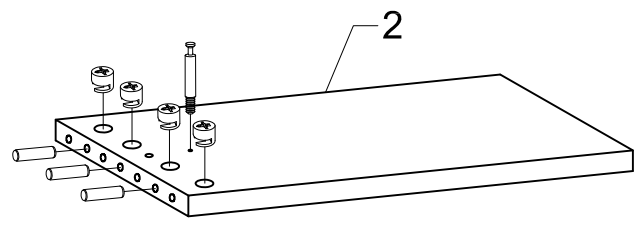

askona

ТЕРРИТОРИЯ ЗДОРОВОГО СНА

Инструкция по сборке
скамьи-приставки
«Hans (Ханс)»
1600 x 340 x 450

Перед сборкой:

- 1) Проверьте вид и целостность деталей в упаковке. Претензии по их повреждению принимаются только у изделий БЕЗ следов сборки;
- 2) Сохраните упаковку до окончания сборки! При выявлении в процессе сборки брака и некомплектности изделия необходимо сохранять упаковку до момента выезда к Вам представителя торговой компании.
- 3) Проверьте количество деталей и фурнитуры по перечню комплектовочной ведомости, разберите фурнитуру на группы. Предприятие-изготовитель оставляет за собой право вносить конструктивные изменения в изделие, заменять фурнитуру и метизы на аналогичные, не ухудшающие внешний вид и не влияющие на функциональные свойства изделия.
- 4) Соблюдайте порядок сборки, данный в этой инструкции! При не соблюдении инструкций по сборке и эксплуатации с компании-производителя снимаются гарантийные обязательства.
- 5) Перемещайте все детали бережно, без рывков, укладывайте устойчиво, избегайте их падений и ударов!
- 6) Сборку рекомендуется проводить на упаковке или другой мягкой подложке.

Для сборки вам понадобятся:

	Крестовая отвертка
	Шлицевая отвертка
	Молоток

**Комплектовочная ведомость скамьи-приставки «Hans (Ханс)»
1600х340х450**

Номер упаковки	Наименование упаковки	Маркировка детали	Наименование детали, размер в мм	Количество деталей в упаковке, шт.	Изображение
1	Упаковка скамьи-приставки «Hans»	1	Крышка 1600х340х20	1	
		2	Боковина левая 430х340х20	2	
		3	Боковина средняя 430х340х20	1	
		4	Боковина правая 430х340х20	1	
		5	Перегородка 1240х90х20	1	
		6	Царга 340х300х20	1	
2	Упаковка фурнитуры	B1	Дюбель ввинчиваемый	20	
		C1	Стяжка эксцентриковая	20	
		K1	Шкант 8х35	15	

1)

2)

3)

Инструкция по сборке скамьи-приставки «Hans (Ханс)» 1600x340x450
Версия 1 от 10.10.2019