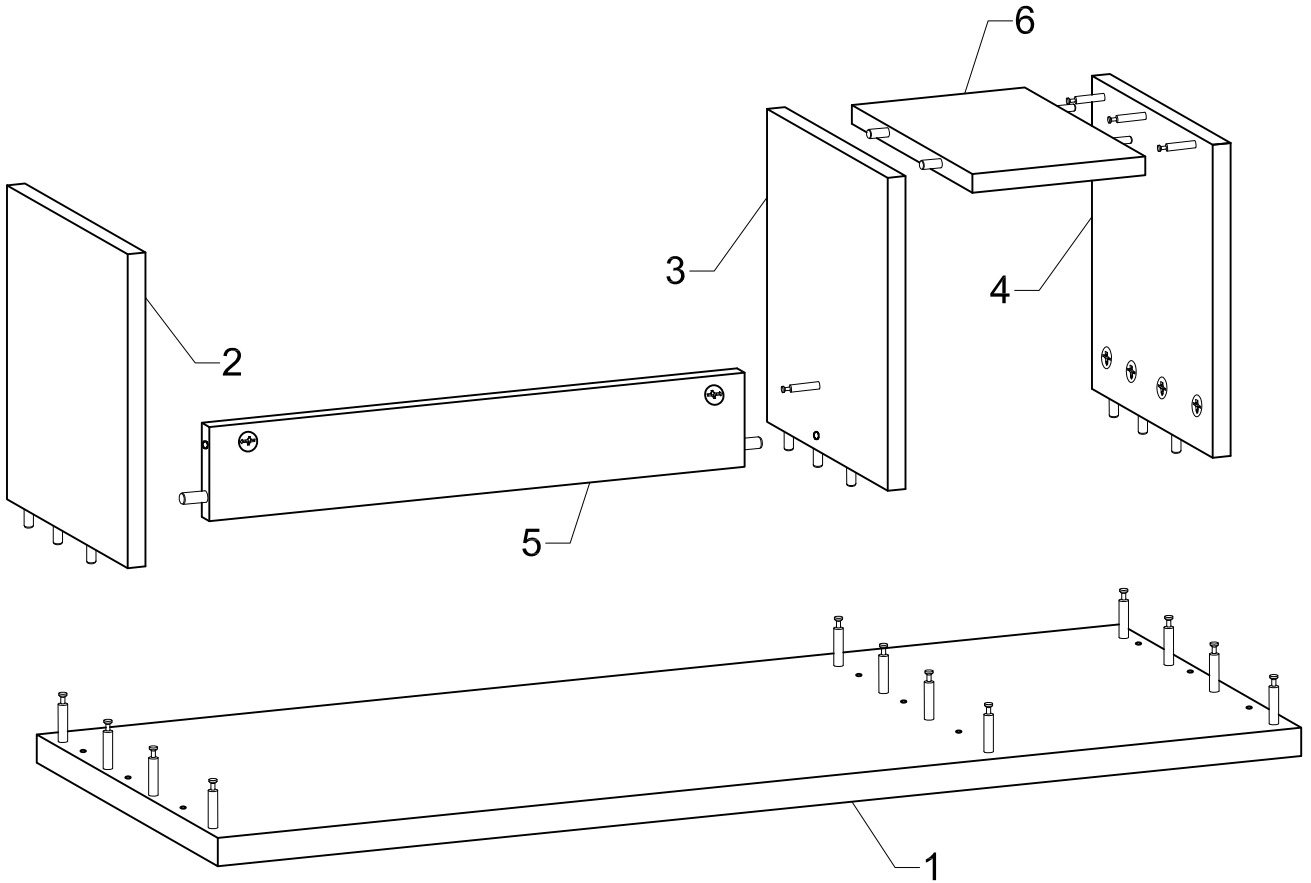

askona

ТЕРРИТОРИЯ ЗДОРОВОГО СНА

Инструкция по сборке
скамьи-приставки
«Hans (Ханс)»
1600 x 340 x 450

Перед сборкой:

- 1) Проверьте вид и целостность деталей в упаковке. Претензии по их повреждению принимаются только у изделий БЕЗ следов сборки;
- 2) Сохраните упаковку до окончания сборки! При выявлении в процессе сборки брака и некомплектности изделия необходимо сохранять упаковку до момента выезда к Вам представителя торговой компании.
- 3) Проверьте количество деталей и фурнитуры по перечню комплектовочной ведомости, разберите фурнитуру на группы. Предприятие-изготовитель оставляет за собой право вносить конструктивные изменения в изделие, заменять фурнитуру и метизы на аналогичные, не ухудшающие внешний вид и не влияющие на функциональные свойства изделия.
- 4) Соблюдайте порядок сборки, данный в этой инструкции! При не соблюдении инструкций по сборке и эксплуатации с компании-производителя снимаются гарантийные обязательства.
- 5) Перемещайте все детали бережно, без рывков, укладывайте устойчиво, избегайте их падений и ударов!
- 6) Сборку рекомендуется проводить на упаковке или другой мягкой подложке.

Для сборки вам понадобятся:

	Крестовая отвертка
	Шлицевая отвертка
	Молоток

**Комплектовочная ведомость скамьи-приставки «Hans (Ханс)»
1600х340х450**

Номер упаковки	Наименование упаковки	Маркировка детали	Наименование детали, размер в мм	Количество деталей в упаковке, шт.	Изображение
1	Упаковка скамьи-приставки «Hans»	1	Крышка 1600х340х20	1	
		2	Боковина левая 430х340х20	2	
		3	Боковина средняя 430х340х20	1	
		4	Боковина правая 430х340х20	1	
		5	Перегородка 1240х90х20	1	
		6	Царга 340х300х20	1	
2	Упаковка фурнитуры	B1	Дюбель ввинчиваемый	20	
		C1	Стяжка эксцентриковая	20	
		K1	Шкант 8х35	15	

1)

2)

3)

Инструкция по сборке скамьи-приставки «Hans (Ханс)» 1600x340x450
Версия 1 от 10.10.2019