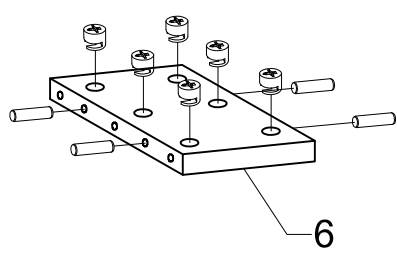

askona

ТЕРРИТОРИЯ ЗДОРОВОГО СНА

Инструкция по сборке
скамьи-приставки
«Hans (Ханс)»
1600 x 340 x 450

Перед сборкой:

- 1) Проверьте вид и целостность деталей в упаковке. Претензии по их повреждению принимаются только у изделий БЕЗ следов сборки;
- 2) Сохраните упаковку до окончания сборки! При выявлении в процессе сборки брака и некомплектности изделия необходимо сохранять упаковку до момента выезда к Вам представителя торговой компании.
- 3) Проверьте количество деталей и фурнитуры по перечню комплектовочной ведомости, разберите фурнитуру на группы. Предприятие-изготовитель оставляет за собой право вносить конструктивные изменения в изделие, заменять фурнитуру и метизы на аналогичные, не ухудшающие внешний вид и не влияющие на функциональные свойства изделия.
- 4) Соблюдайте порядок сборки, данный в этой инструкции! При не соблюдении инструкций по сборке и эксплуатации с компании-производителя снимаются гарантийные обязательства.
- 5) Перемещайте все детали бережно, без рывков, укладывайте устойчиво, избегайте их падений и ударов!
- 6) Сборку рекомендуется проводить на упаковке или другой мягкой подложке.

Для сборки вам понадобятся:

	Крестовая отвертка
	Шлицевая отвертка
	Молоток

**Комплектовочная ведомость скамьи-приставки «Hans (Ханс)»
1600х340х450**

Номер упаковки	Наименование упаковки	Маркировка детали	Наименование детали, размер в мм	Количество деталей в упаковке, шт.	Изображение
1	Упаковка скамьи-приставки «Hans»	1	Крышка 1600х340х20	1	
		2	Боковина левая 430х340х20	2	
		3	Боковина средняя 430х340х20	1	
		4	Боковина правая 430х340х20	1	
		5	Перегородка 1240х90х20	1	
		6	Царга 340х300х20	1	
2	Упаковка фурнитуры	B1	Дюбель ввинчиваемый	20	
		C1	Стяжка эксцентриковая	20	
		K1	Шкант 8х35	15	

1)

2)

3)

Инструкция по сборке скамьи-приставки «Hans (Ханс)» 1600x340x450
Версия 1 от 10.10.2019