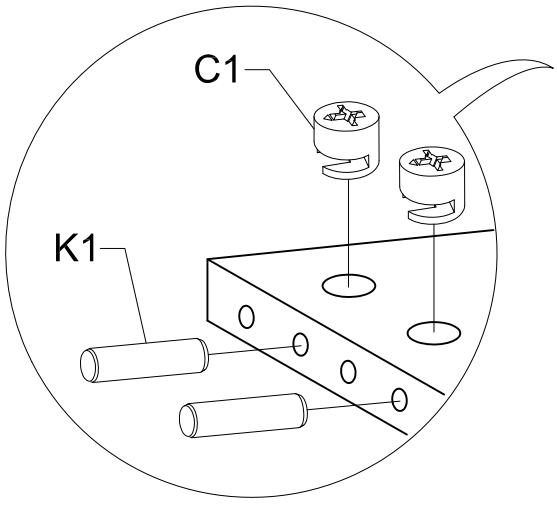

askona

ТЕРРИТОРИЯ ЗДОРОВОГО СНА

Инструкция по сборке
скамьи-приставки
«Hans (Ханс)»
1600 x 340 x 450

Перед сборкой:

- 1) Проверьте вид и целостность деталей в упаковке. Претензии по их повреждению принимаются только у изделий БЕЗ следов сборки;
- 2) Сохраните упаковку до окончания сборки! При выявлении в процессе сборки брака и некомплектности изделия необходимо сохранять упаковку до момента выезда к Вам представителя торговой компании.
- 3) Проверьте количество деталей и фурнитуры по перечню комплектовочной ведомости, разберите фурнитуру на группы. Предприятие-изготовитель оставляет за собой право вносить конструктивные изменения в изделие, заменять фурнитуру и метизы на аналогичные, не ухудшающие внешний вид и не влияющие на функциональные свойства изделия.
- 4) Соблюдайте порядок сборки, данный в этой инструкции! При не соблюдении инструкций по сборке и эксплуатации с компании-производителя снимаются гарантийные обязательства.
- 5) Перемещайте все детали бережно, без рывков, укладывайте устойчиво, избегайте их падений и ударов!
- 6) Сборку рекомендуется проводить на упаковке или другой мягкой подложке.

Для сборки вам понадобятся:

	Крестовая отвертка
	Шлицевая отвертка
	Молоток

**Комплектовочная ведомость скамьи-приставки «Hans (Ханс)»
1600х340х450**

Номер упаковки	Наименование упаковки	Маркировка детали	Наименование детали, размер в мм	Количество деталей в упаковке, шт.	Изображение
1	Упаковка скамьи-приставки «Hans»	1	Крышка 1600х340х20	1	
		2	Боковина левая 430х340х20	2	
		3	Боковина средняя 430х340х20	1	
		4	Боковина правая 430х340х20	1	
		5	Перегородка 1240х90х20	1	
		6	Царга 340х300х20	1	
2	Упаковка фурнитуры	B1	Дюбель ввинчиваемый	20	
		C1	Стяжка эксцентриковая	20	
		K1	Шкант 8х35	15	

1)

2)

3)

Инструкция по сборке скамьи-приставки «Hans (Ханс)» 1600x340x450
Версия 1 от 10.10.2019