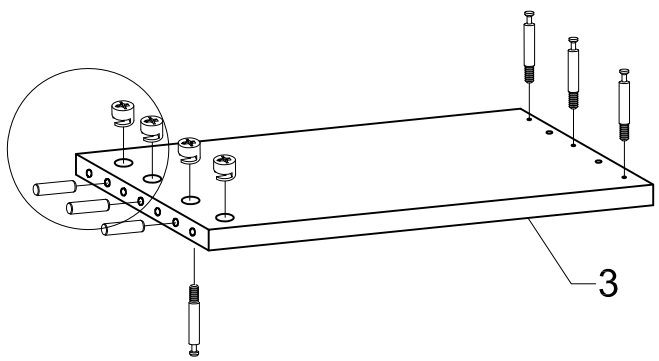

askona

ТЕРРИТОРИЯ ЗДОРОВОГО СНА

Инструкция по сборке
скамьи-приставки
«Hans (Ханс)»
1600 x 340 x 450

Перед сборкой:

- 1) Проверьте вид и целостность деталей в упаковке. Претензии по их повреждению принимаются только у изделий БЕЗ следов сборки;
- 2) Сохраните упаковку до окончания сборки! При выявлении в процессе сборки брака и некомплектности изделия необходимо сохранять упаковку до момента выезда к Вам представителя торговой компании.
- 3) Проверьте количество деталей и фурнитуры по перечню комплектовочной ведомости, разберите фурнитуру на группы. Предприятие-изготовитель оставляет за собой право вносить конструктивные изменения в изделие, заменять фурнитуру и метизы на аналогичные, не ухудшающие внешний вид и не влияющие на функциональные свойства изделия.
- 4) Соблюдайте порядок сборки, данный в этой инструкции! При не соблюдении инструкций по сборке и эксплуатации с компании-производителя снимаются гарантийные обязательства.
- 5) Перемещайте все детали бережно, без рывков, укладывайте устойчиво, избегайте их падений и ударов!
- 6) Сборку рекомендуется проводить на упаковке или другой мягкой подложке.

Для сборки вам понадобятся:

	Крестовая отвертка
	Шлицевая отвертка
	Молоток

**Комплектовочная ведомость скамьи-приставки «Hans (Ханс)»
1600х340х450**

Номер упаковки	Наименование упаковки	Маркировка детали	Наименование детали, размер в мм	Количество деталей в упаковке, шт.	Изображение
1	Упаковка скамьи-приставки «Hans»	1	Крышка 1600х340х20	1	
		2	Боковина левая 430х340х20	2	
		3	Боковина средняя 430х340х20	1	
		4	Боковина правая 430х340х20	1	
		5	Перегородка 1240х90х20	1	
		6	Царга 340х300х20	1	
2	Упаковка фурнитуры	B1	Дюбель ввинчиваемый	20	
		C1	Стяжка эксцентриковая	20	
		K1	Шкант 8х35	15	

1)

2)

3)

Инструкция по сборке скамьи-приставки «Hans (Ханс)» 1600x340x450
Версия 1 от 10.10.2019