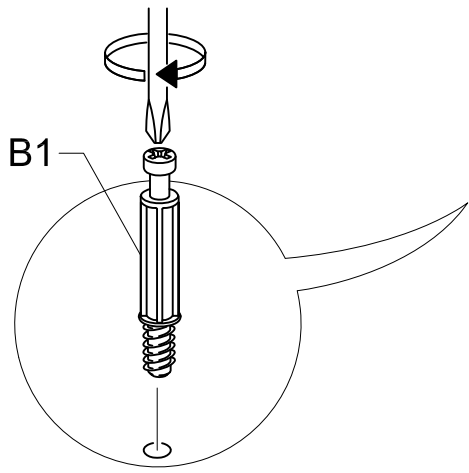

askona

ТЕРРИТОРИЯ ЗДОРОВОГО СНА

Инструкция по сборке
скамьи-приставки
«Hans (Ханс)»
1600 x 340 x 450

Перед сборкой:

- 1) Проверьте вид и целостность деталей в упаковке. Претензии по их повреждению принимаются только у изделий БЕЗ следов сборки;
- 2) Сохраните упаковку до окончания сборки! При выявлении в процессе сборки брака и некомплектности изделия необходимо сохранять упаковку до момента выезда к Вам представителя торговой компании.
- 3) Проверьте количество деталей и фурнитуры по перечню комплектовочной ведомости, разберите фурнитуру на группы. Предприятие-изготовитель оставляет за собой право вносить конструктивные изменения в изделие, заменять фурнитуру и метизы на аналогичные, не ухудшающие внешний вид и не влияющие на функциональные свойства изделия.
- 4) Соблюдайте порядок сборки, данный в этой инструкции! При не соблюдении инструкций по сборке и эксплуатации с компании-производителя снимаются гарантийные обязательства.
- 5) Перемещайте все детали бережно, без рывков, укладывайте устойчиво, избегайте их падений и ударов!
- 6) Сборку рекомендуется проводить на упаковке или другой мягкой подложке.

Для сборки вам понадобятся:

	Крестовая отвертка
	Шлицевая отвертка
	Молоток

**Комплектовочная ведомость скамьи-приставки «Hans (Ханс)»
1600х340х450**

Номер упаковки	Наименование упаковки	Маркировка детали	Наименование детали, размер в мм	Количество деталей в упаковке, шт.	Изображение
1	Упаковка скамьи-приставки «Hans»	1	Крышка 1600х340х20	1	
		2	Боковина левая 430х340х20	2	
		3	Боковина средняя 430х340х20	1	
		4	Боковина правая 430х340х20	1	
		5	Перегородка 1240х90х20	1	
		6	Царга 340х300х20	1	
2	Упаковка фурнитуры	B1	Дюбель ввинчиваемый	20	
		C1	Стяжка эксцентриковая	20	
		K1	Шкант 8х35	15	

1)

2)

3)

Инструкция по сборке скамьи-приставки «Hans (Ханс)» 1600x340x450
Версия 1 от 10.10.2019