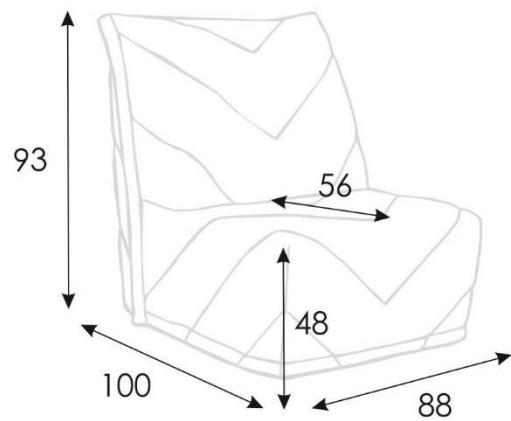

Кресло-кровать  
Liten

Liten 80x205 cm

Liten 80x205 cm