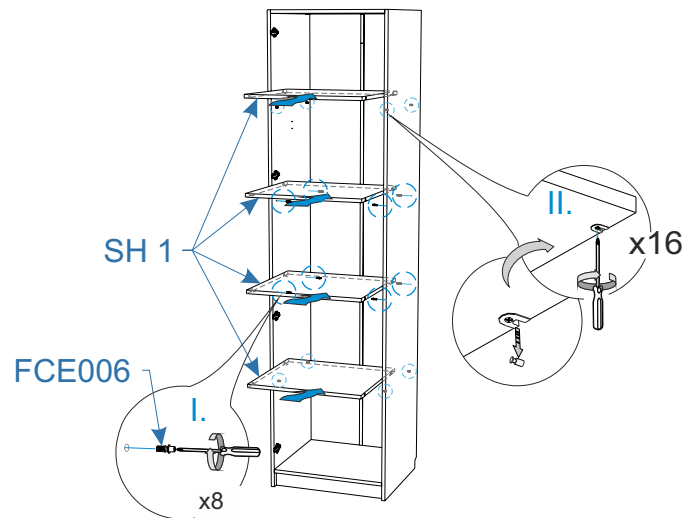

### Комплектовочная ведомость полки для шкафа однодверного Noble (Нобл) 570x2240x530

Номер упаковки	Наименование упаковки	Маркировка детали	Наименование детали, размер в мм	Количество деталей в упаковке, шт.	Изображение
1/1	Упаковка Полки для шкафа однодверного Noble 54*49*3	SH 1	Полка 538*489*16	2	
			Фурнитура		
	Фурнитура	FCE006	Шток эксцентрика усиленного евровинт	8	
		FCE008	Эксцентрик усиленный для плит 16 мм	8	
	FFD028	Заглушка эксцентрика усиленного, цвет	8	* 	

\* все не задействованные технологические отверстия и фурнитуру закрыть заглушками

1.

2.

! Дальнейшую пошаговую сборку шкафа можно найти в инструкции Шкаф однодверный Noble/Нобл 570\*2240\*530 (пункты сборки 13-17)