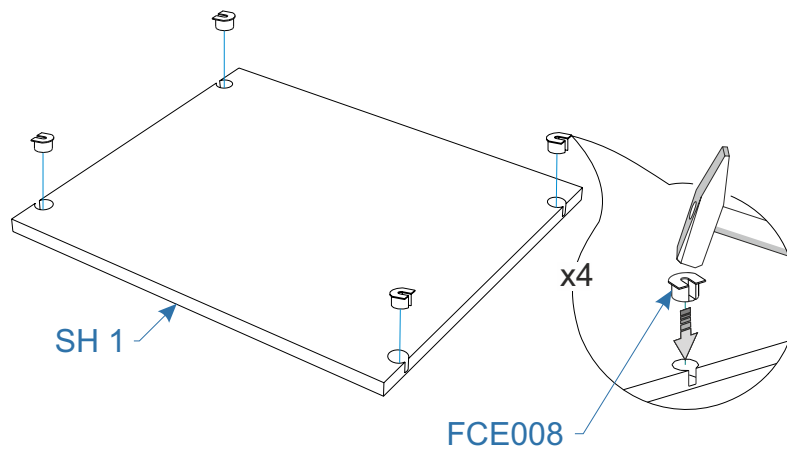

1.

2.

! Дальнейшую пошаговую сборку шкафа можно найти в инструкции Шкаф однодверный Noble/Нобл 570*2240*530 (пункты сборки 13-17)