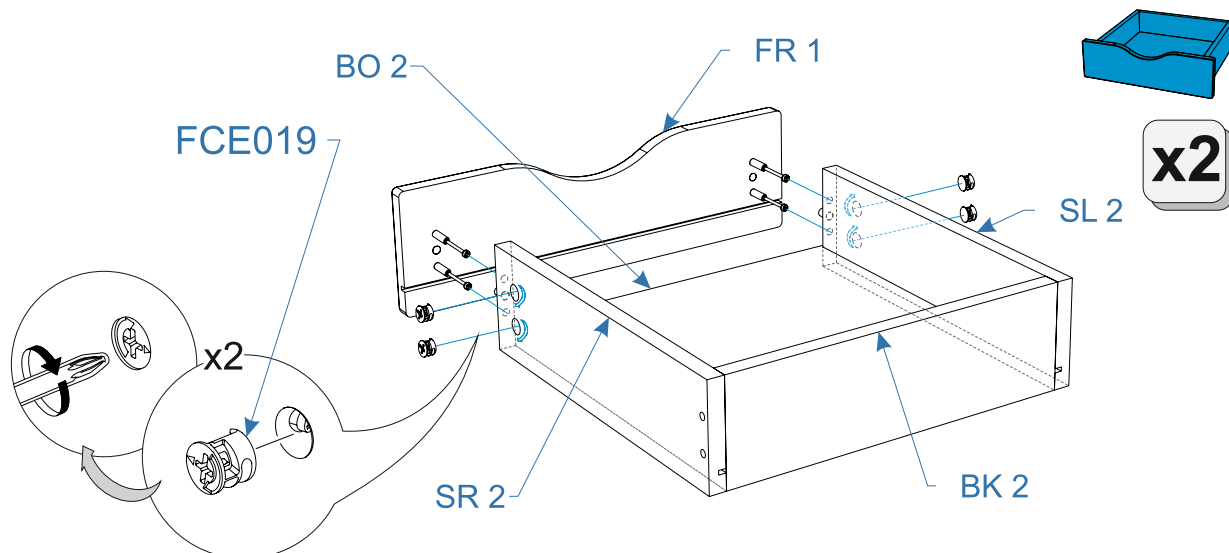

## Комплектовочная ведомость тумба Broony (Бруни) 470x409x420

Номер упаковки	Наименование упаковки	Маркировка детали	Наименование детали, размер в мм	Количество деталей в упаковке, шт.	Изображение	
1/1	Упаковка Тумба Бруни 47*42*11	BO1	Дно 470*420*16	1		
		BK1	Задняя стенка 402*269*3	1		
		FR1	Фасад 418*124*16	2		
		SR2	Боковая стенка ящика правая 350*100*16	2		
		SL1	Боковая стенка левая 384*257*16	1		
		BK2	Задняя ящика стенка 333*100*16	2		
		SR1	Боковая стенка правая 384*257*16	1		
		BO2	Дно ящика 345*345*3	2		
		SL2	Боковая стенка ящика левая 350*100*16	2		
		RO1	Крыша 470*420*16	1		
		FSN023	Направляющие шариковые п/д 300мм/35мм	2		
		FRS027	Опора пластмассовая VA310 h120, белая	4		
			Инструкция по сборке	1		
			Инструкция по эксплуатации	1		
		Упаковка фурнитуры тумба Бруни	1			
		Упаковка фурнитуры тумба Бруни	FOP009	Держатель задней стенки, светло-бежевый	4	
			FCE020	Конфирмат 7*50 шестигранник	12	
			FTS004	Саморез 3,5*16 потай	40	
			FOP005	Шкант 8*30	12	
			FCE016	Шток эксцентрика евровинт 34мм	12	
	FCE019		Эксцентрик для плит 16мм	12		
	FOS007		Подкладка фетр D17*2,5 мм	4		
	FOS014		Демпфер самоклеящийся D=8,5 мм	4		
	FFD016		F Заглушка самоклеящаяся D17, белая	12		
	FOP037		Ключ шестигранный Z-образный	1		

8.

9.

10.

11.

12.

13.

14.

15.