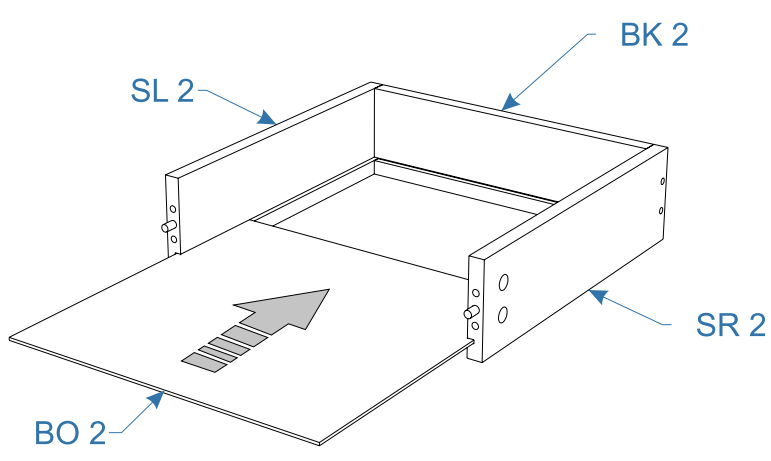

## Комплектовочная ведомость тумба Broony (Бруни) 470x409x420

Номер упаковки	Наименование упаковки	Маркировка детали	Наименование детали, размер в мм	Количество деталей в упаковке, шт.	Изображение	
1/1	Упаковка Тумба Бруни 47*42*11	BO1	Дно 470*420*16	1		
		BK1	Задняя стенка 402*269*3	1		
		FR1	Фасад 418*124*16	2		
		SR2	Боковая стенка ящика правая 350*100*16	2		
		SL1	Боковая стенка левая 384*257*16	1		
		BK2	Задняя ящика стенка 333*100*16	2		
		SR1	Боковая стенка правая 384*257*16	1		
		BO2	Дно ящика 345*345*3	2		
		SL2	Боковая стенка ящика левая 350*100*16	2		
		RO1	Крыша 470*420*16	1		
		FSN023	Направляющие шариковые п/д 300мм/35мм	2		
		FRS027	Опора пластмассовая VA310 h120, белая	4		
			Инструкция по сборке	1		
			Инструкция по эксплуатации	1		
		Упаковка фурнитуры тумба Бруни	1			
		Упаковка фурнитуры тумба Бруни	FOP009	Держатель задней стенки, светло-бежевый	4	
			FCE020	Конфирмат 7*50 шестигранник	12	
			FTS004	Саморез 3,5*16 потай	40	
			FOP005	Шкант 8*30	12	
			FCE016	Шток эксцентрика евровинт 34мм	12	
	FCE019		Эксцентрик для плит 16мм	12		
	FOS007		Подкладка фетр D17*2,5 мм	4		
	FOS014		Демпфер самоклеящийся D=8,5 мм	4		
	FFD016		F Заглушка самоклеящаяся D17, белая	12		
	FOP037		Ключ шестигранный Z-образный	1		

8.

9.

10.

11.

12.

13.

14.

15.