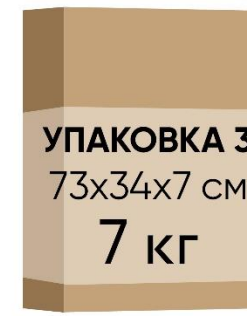

Кровать Cassis
с шириной спального места 140/160/180 см

Кровать Cassis
с шириной спального места 140 см

Кровать 200x140 Cassis (Кассис) черный шагрень

Кровать Cassis
с шириной спального места 160 см

Кровать 200x160 Cassis (Кассис) черный шагрень

УПАКОВКА 1
210x18x9 см

11 кг

УПАКОВКА 2
164x92x7 см

16,5 кг

УПАКОВКА 3
83x35x7 см

8,5 кг

Кровать Cassis
с шириной спального места 180 см

Кровать 200x180 Cassis (Кассис) черный шагрень

УПАКОВКА 1
210x18x9 см

11 кг

УПАКОВКА 2
184x92x7 см

18 кг

УПАКОВКА 3
93x36x7 см

10 кг