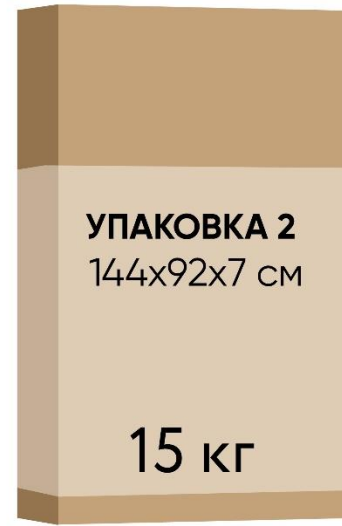

Кровать Cassis
с шириной спального места 140/160/180 см

Кровать Cassis
с шириной спального места 140 см

Кровать 200x140 Cassis (Кассис) черный шагрень

Кровать Cassis
с шириной спального места 160 см

Кровать 200x160 Cassis (Кассис) черный шагрень

УПАКОВКА 1
210x18x9 см

11 кг

УПАКОВКА 2
164x92x7 см

16,5 кг

УПАКОВКА 3
83x35x7 см

8,5 кг

Кровать Cassis
с шириной спального места 180 см

Кровать 200x180 Cassis (Кассис) черный шагрень

УПАКОВКА 1
210x18x9 см

11 кг

УПАКОВКА 2
184x92x7 см

18 кг

УПАКОВКА 3
93x36x7 см

10 кг