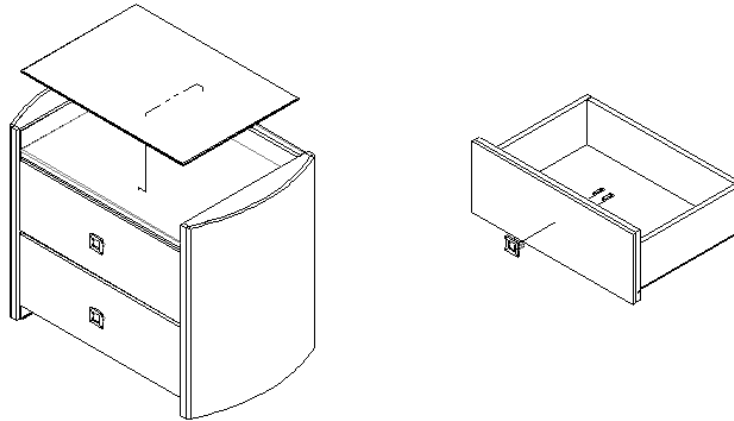

Схема сборки прикроватной тумбочки

«БЕРНАР»

Комплектовочная ведомость					
Поз.	Наименование	Кол-во	Поз.	Фурнитура	Кол-во
1	Прикроватная тумбочка	1 шт.	2	Ручка квадратная L-32	2шт.
			3	Винт с полукр. головкой M4x25	4шт.